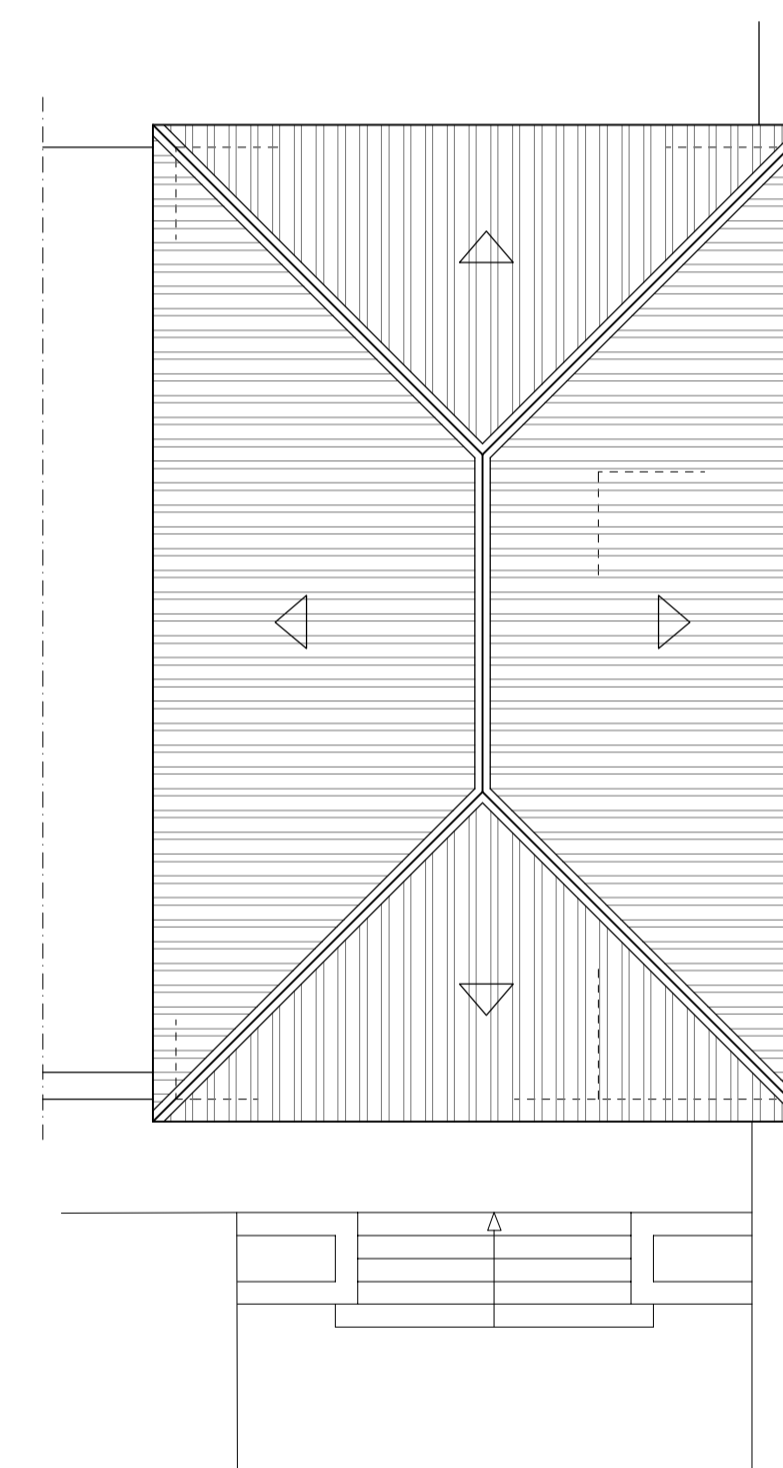

PLANTA DA COBERTURA

CLIENTE
COMPANHIA DAS LEZIRIAS, SA

PROJECTO
COUDELARIA REAL

LOCAL
ALTER DO CHÃO

DESIGNAÇÃO
ZONA 7, ENOTECA
PLANTAS

ESPECIALIDADE
ARQUITECTURA

DESENHO Nº

32

ESCALA
1:100

DATA
AGOSTO 2017

FASE
LEVANTAMENTO