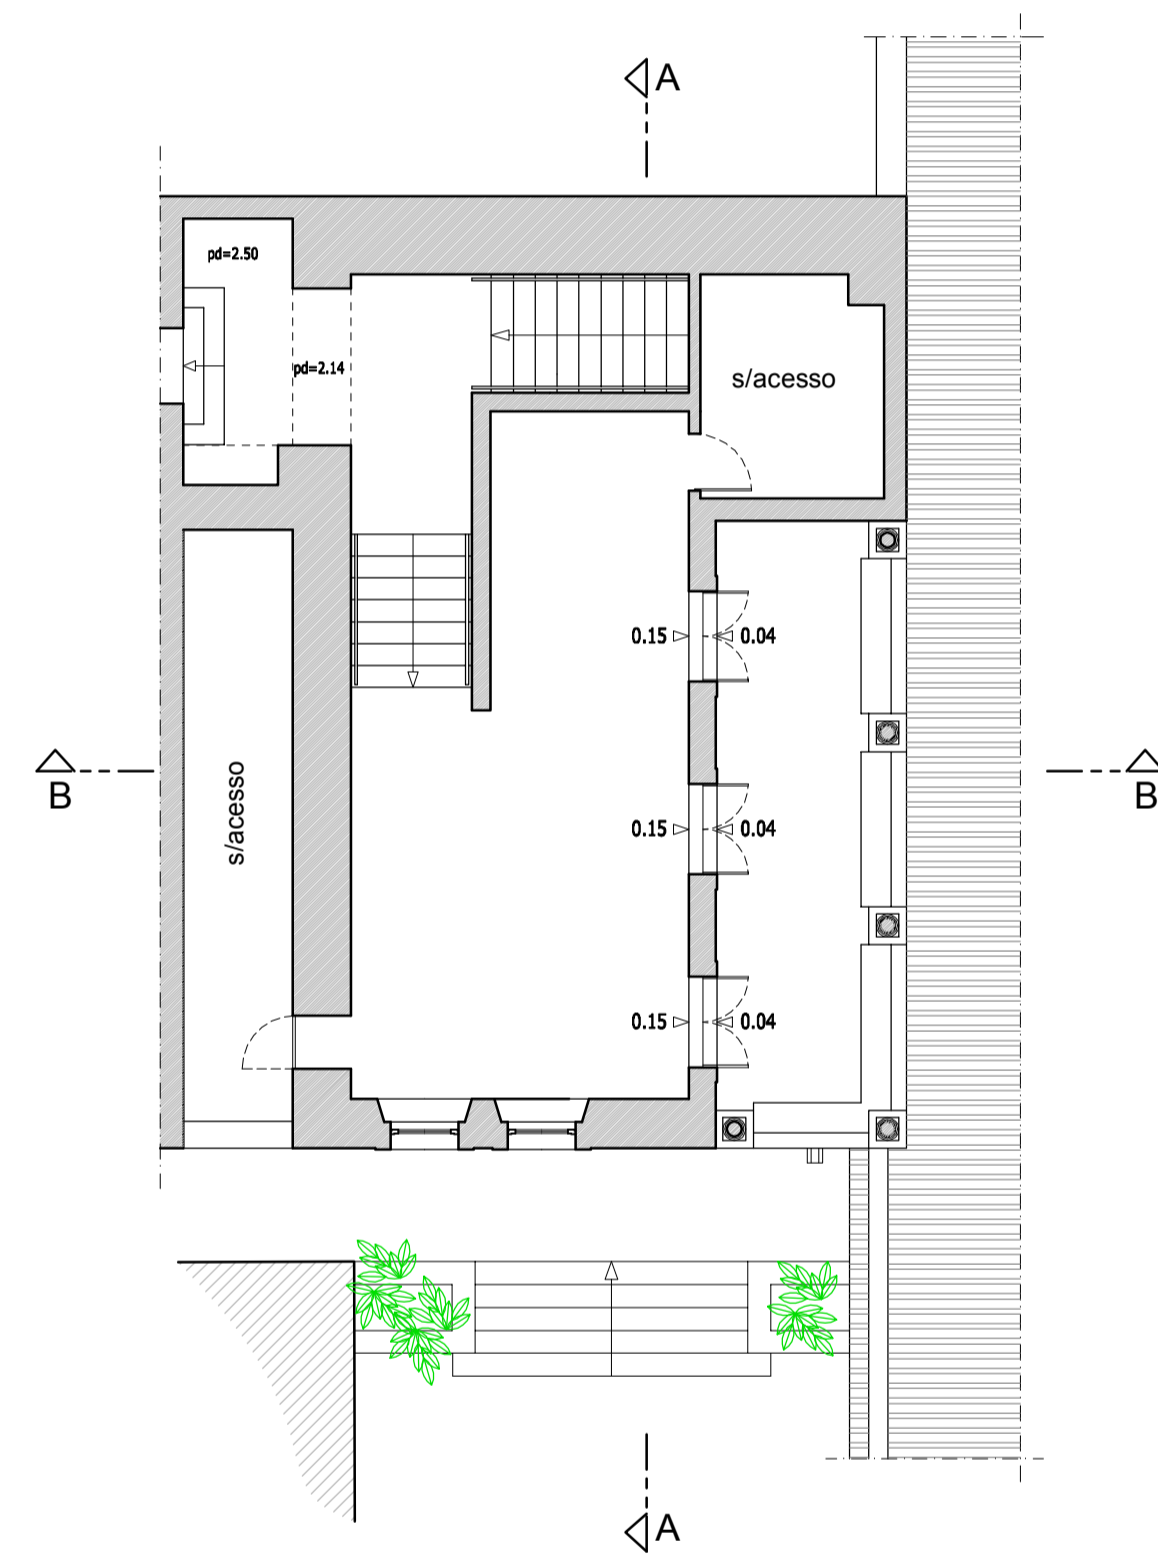

PLANTA DO PISO 1