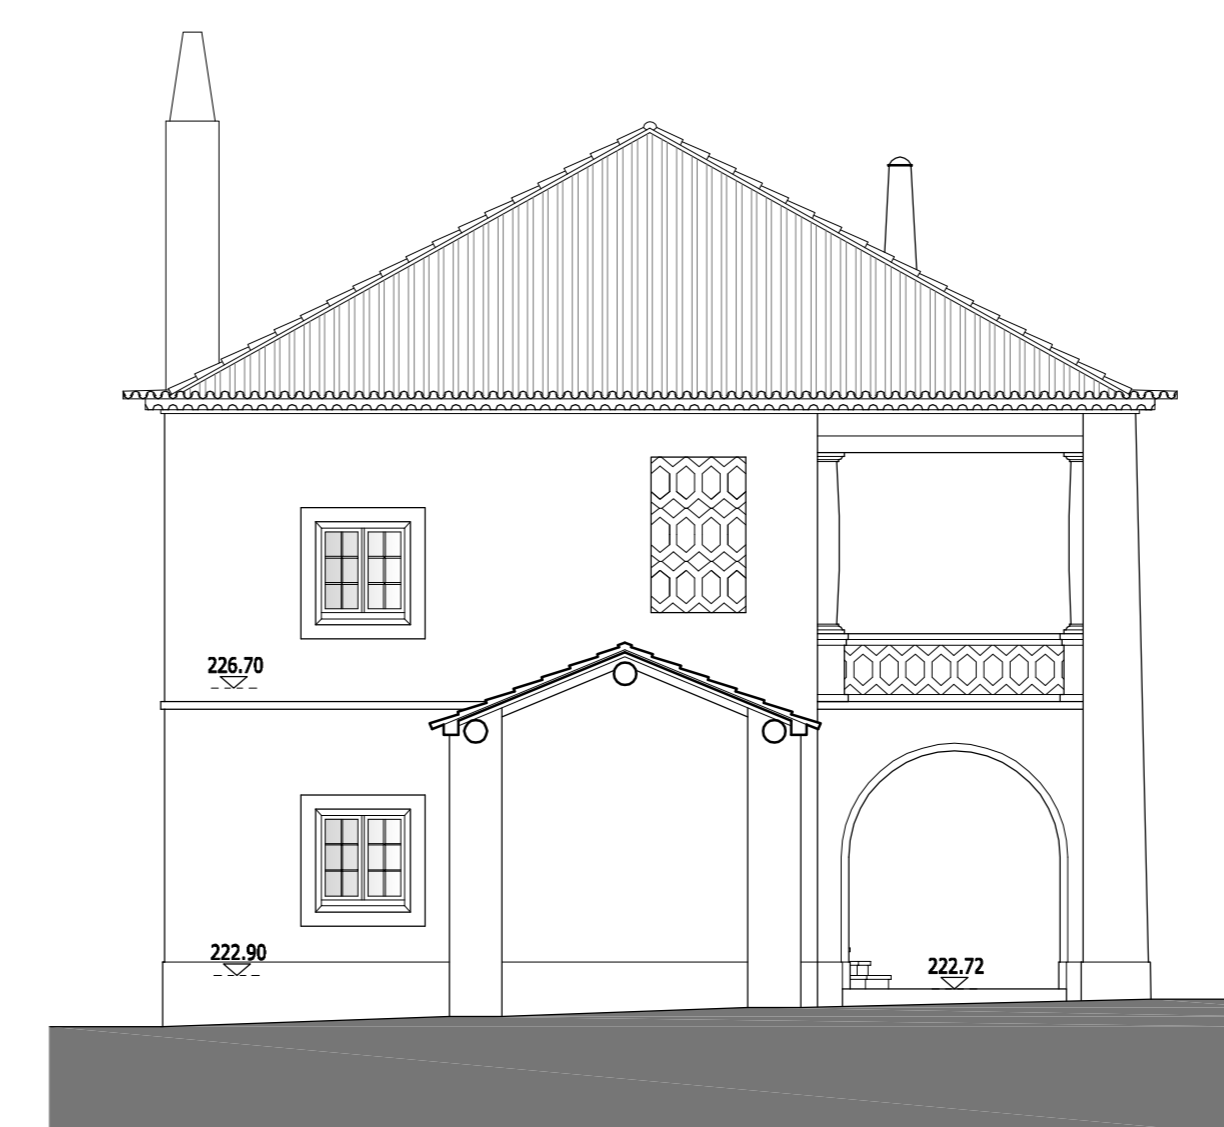

ALÇADO PRINCIPAL - Antigos Serviços Administrativos

ALÇADO LATERAL DIREITO

ALÇADO POSTERIOR

ALÇADO LATERAL ESQUERDO

REGISTO Nº 140/2014  
 Nº 140/2014  
 Nº 140/2014  
 Nº 140/2014

**entre planos**

PORTUGAL  
 Lda. Rua da Escola  
 Nº 140, 1400-000  
 LISBOA, Portugal  
 T. 21 446 11 11  
 F. 21 446 11 11  
 www.entreplanos.com

CLIENTE  
 COMPANHIA DAS LEZARIAS, SA

PROJECTO  
 COUDELARIA REAL

LOCAL  
 ALTER DO CHÃO

DESIGNAÇÃO  
 ESTRELA GALERIA DE EXPOSITORES-CENTRAL  
 E ANTIGOS SERVIÇOS ADMINISTRATIVOS  
 ALÇADOS

ESPECIALIDADE  
 ARQUITECTURA

DESENHO Nº  
**17**

ESCALA  
 1:100

DATA  
 AGOSTO 2017

FASE  
 LEVANTAMENTO