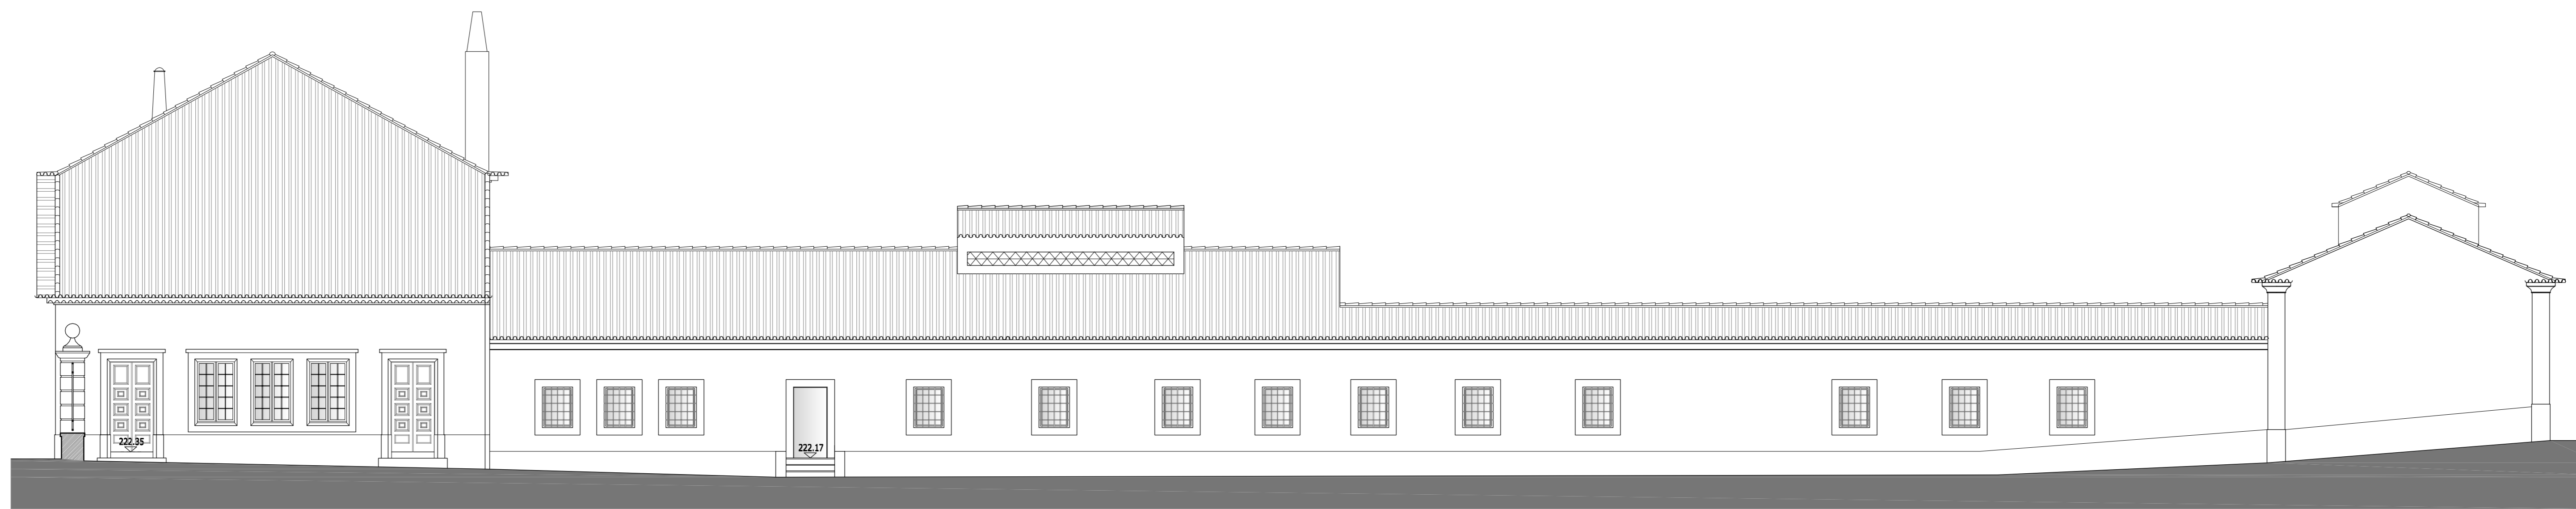

ALÇADO PRINCIPAL - Antigos Serviços Administrativos

ALÇADO LATERAL DIREITO

ALÇADO POSTERIOR

ALÇADO LATERAL ESQUERDO

REGISTO Nº 140/2014  
 Nº 140/2014  
 Nº 140/2014  
 Nº 140/2014

**entre planos**

PORTUGAL  
 Lda. Rua da Escola  
 Nº 140, 1400-000  
 LISBOA, Portugal  
 T. 21 446 11 11  
 F. 21 446 11 11  
 www.entreplanos.com

CLIENTE  
 COMPANHIA DAS LEZARIAS, SA

PROJECTO  
 COUDELARIA REAL

LOCAL  
 ALTER DO CHÃO

DESIGNAÇÃO  
 ESTRELA GALERIA DE EXPOSITORES-CENTRAL  
 E ANTIGOS SERVIÇOS ADMINISTRATIVOS  
 ALÇADOS

ESPECIALIDADE  
 ARQUITECTURA

DESENHO Nº  
**17**

ESCALA  
 1:100

DATA  
 AGOSTO 2017

FASE  
 LEVANTAMENTO