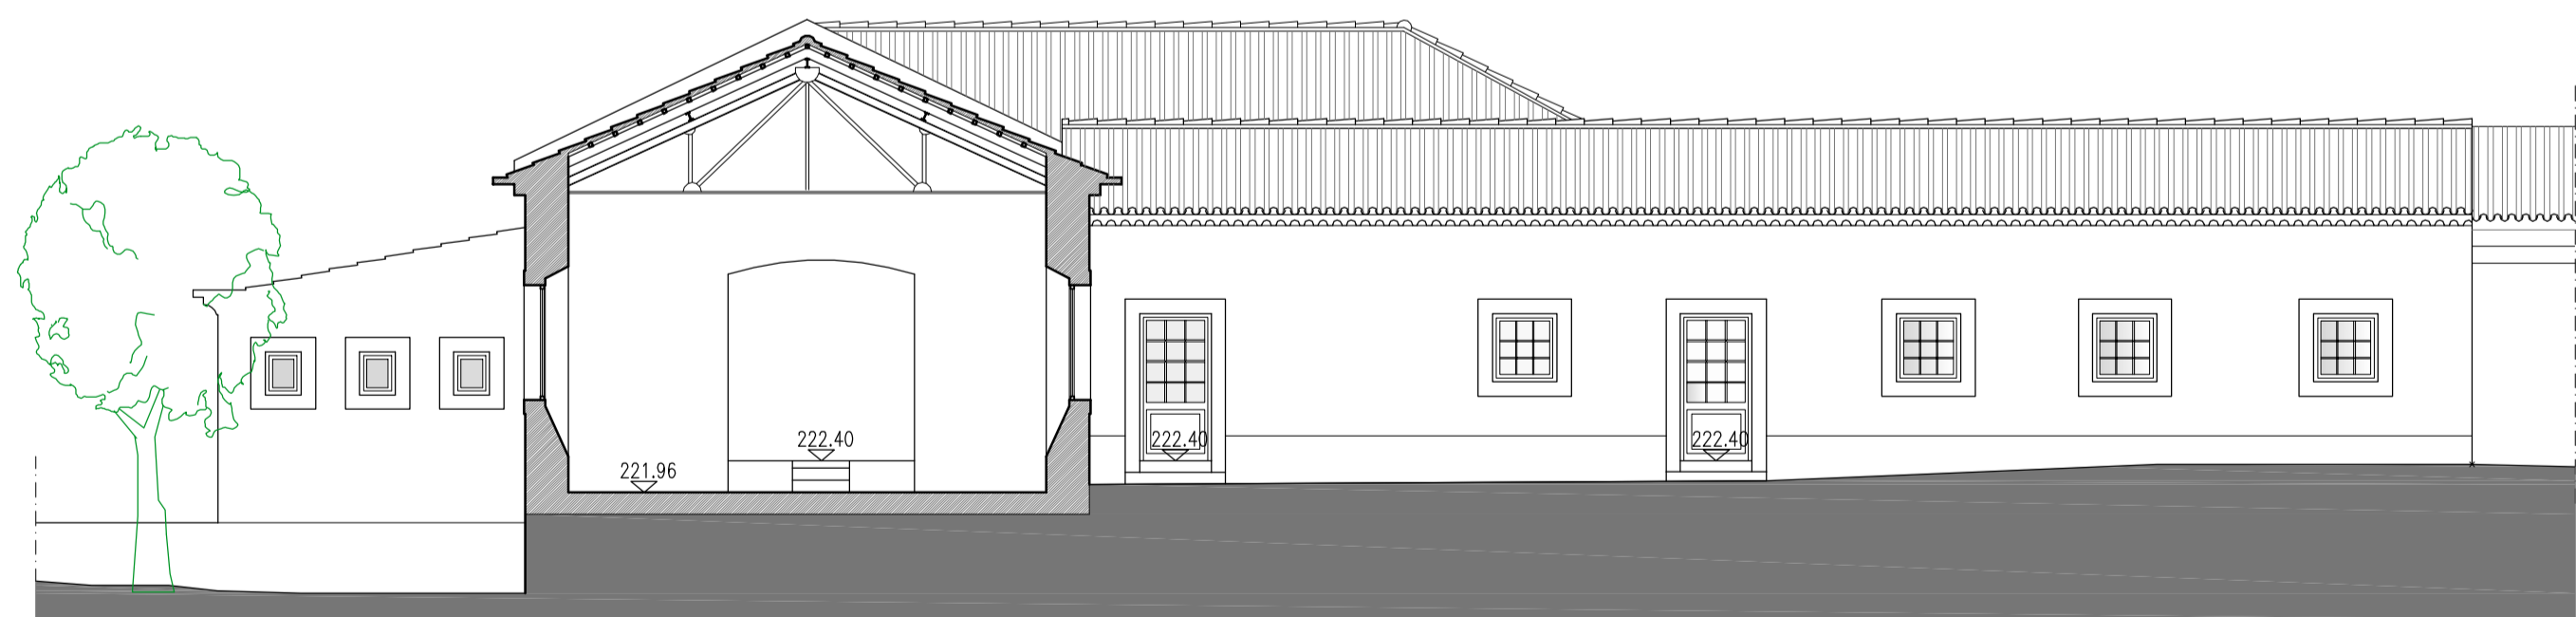

CORTE A.A (cocheira velha) / ALÇADO PRINCIPAL - (casa do maioral)

CLIENTE
COMPANHIA DAS LEZIRIAS, SA

PROJECTO
COUDELARIA REAL

LOCAL
ALTER DO CHÃO

DESIGNAÇÃO
ZONA 2, COCHEIRA VELHA- CASA DO MAIORAL,
GINÁSIO E PISCINA
ALÇADOS E CORTE

ESPECIALIDADE
ARQUITECTURA

DESENHO Nº

11

ESCALA
1:100

DATA
AGOSTO 2017

FASE
LEVANTAMENTO