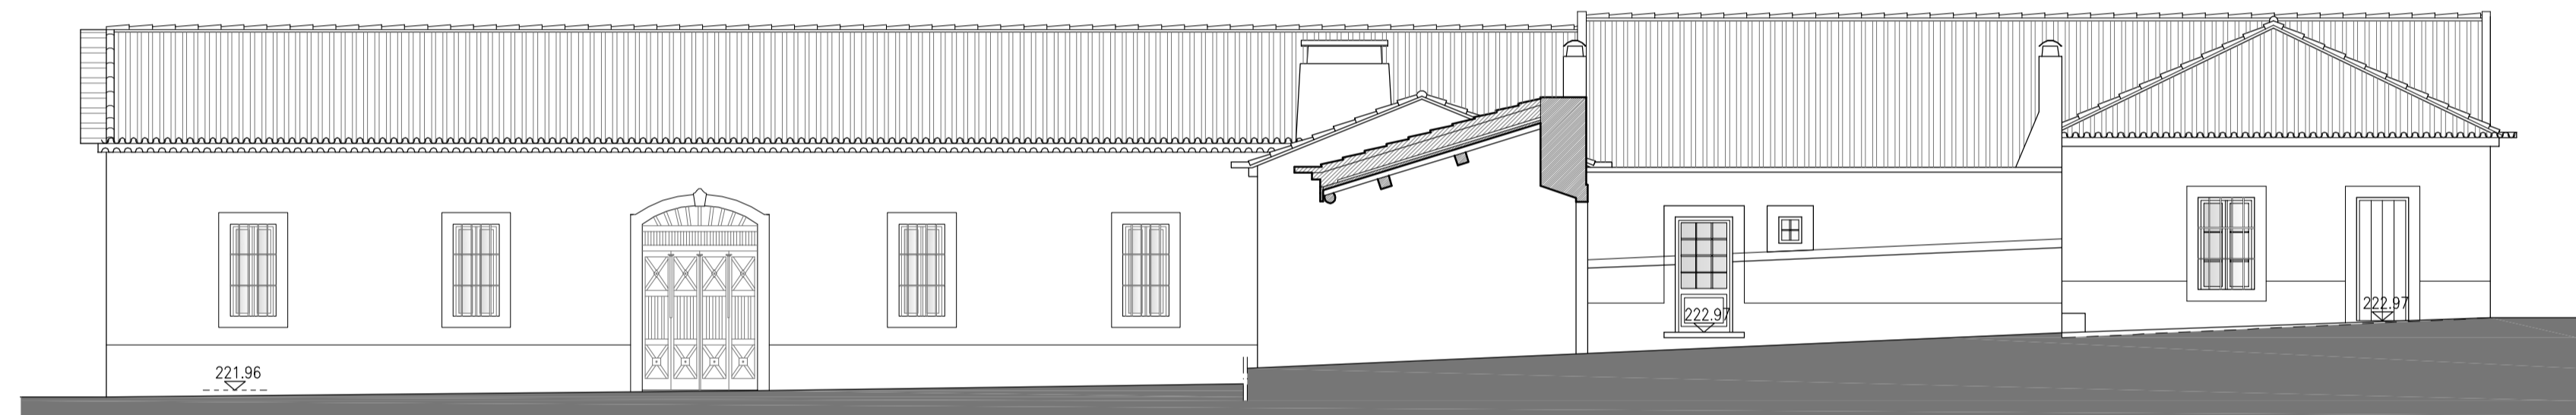

ALÇADO LATERAL DIREITO