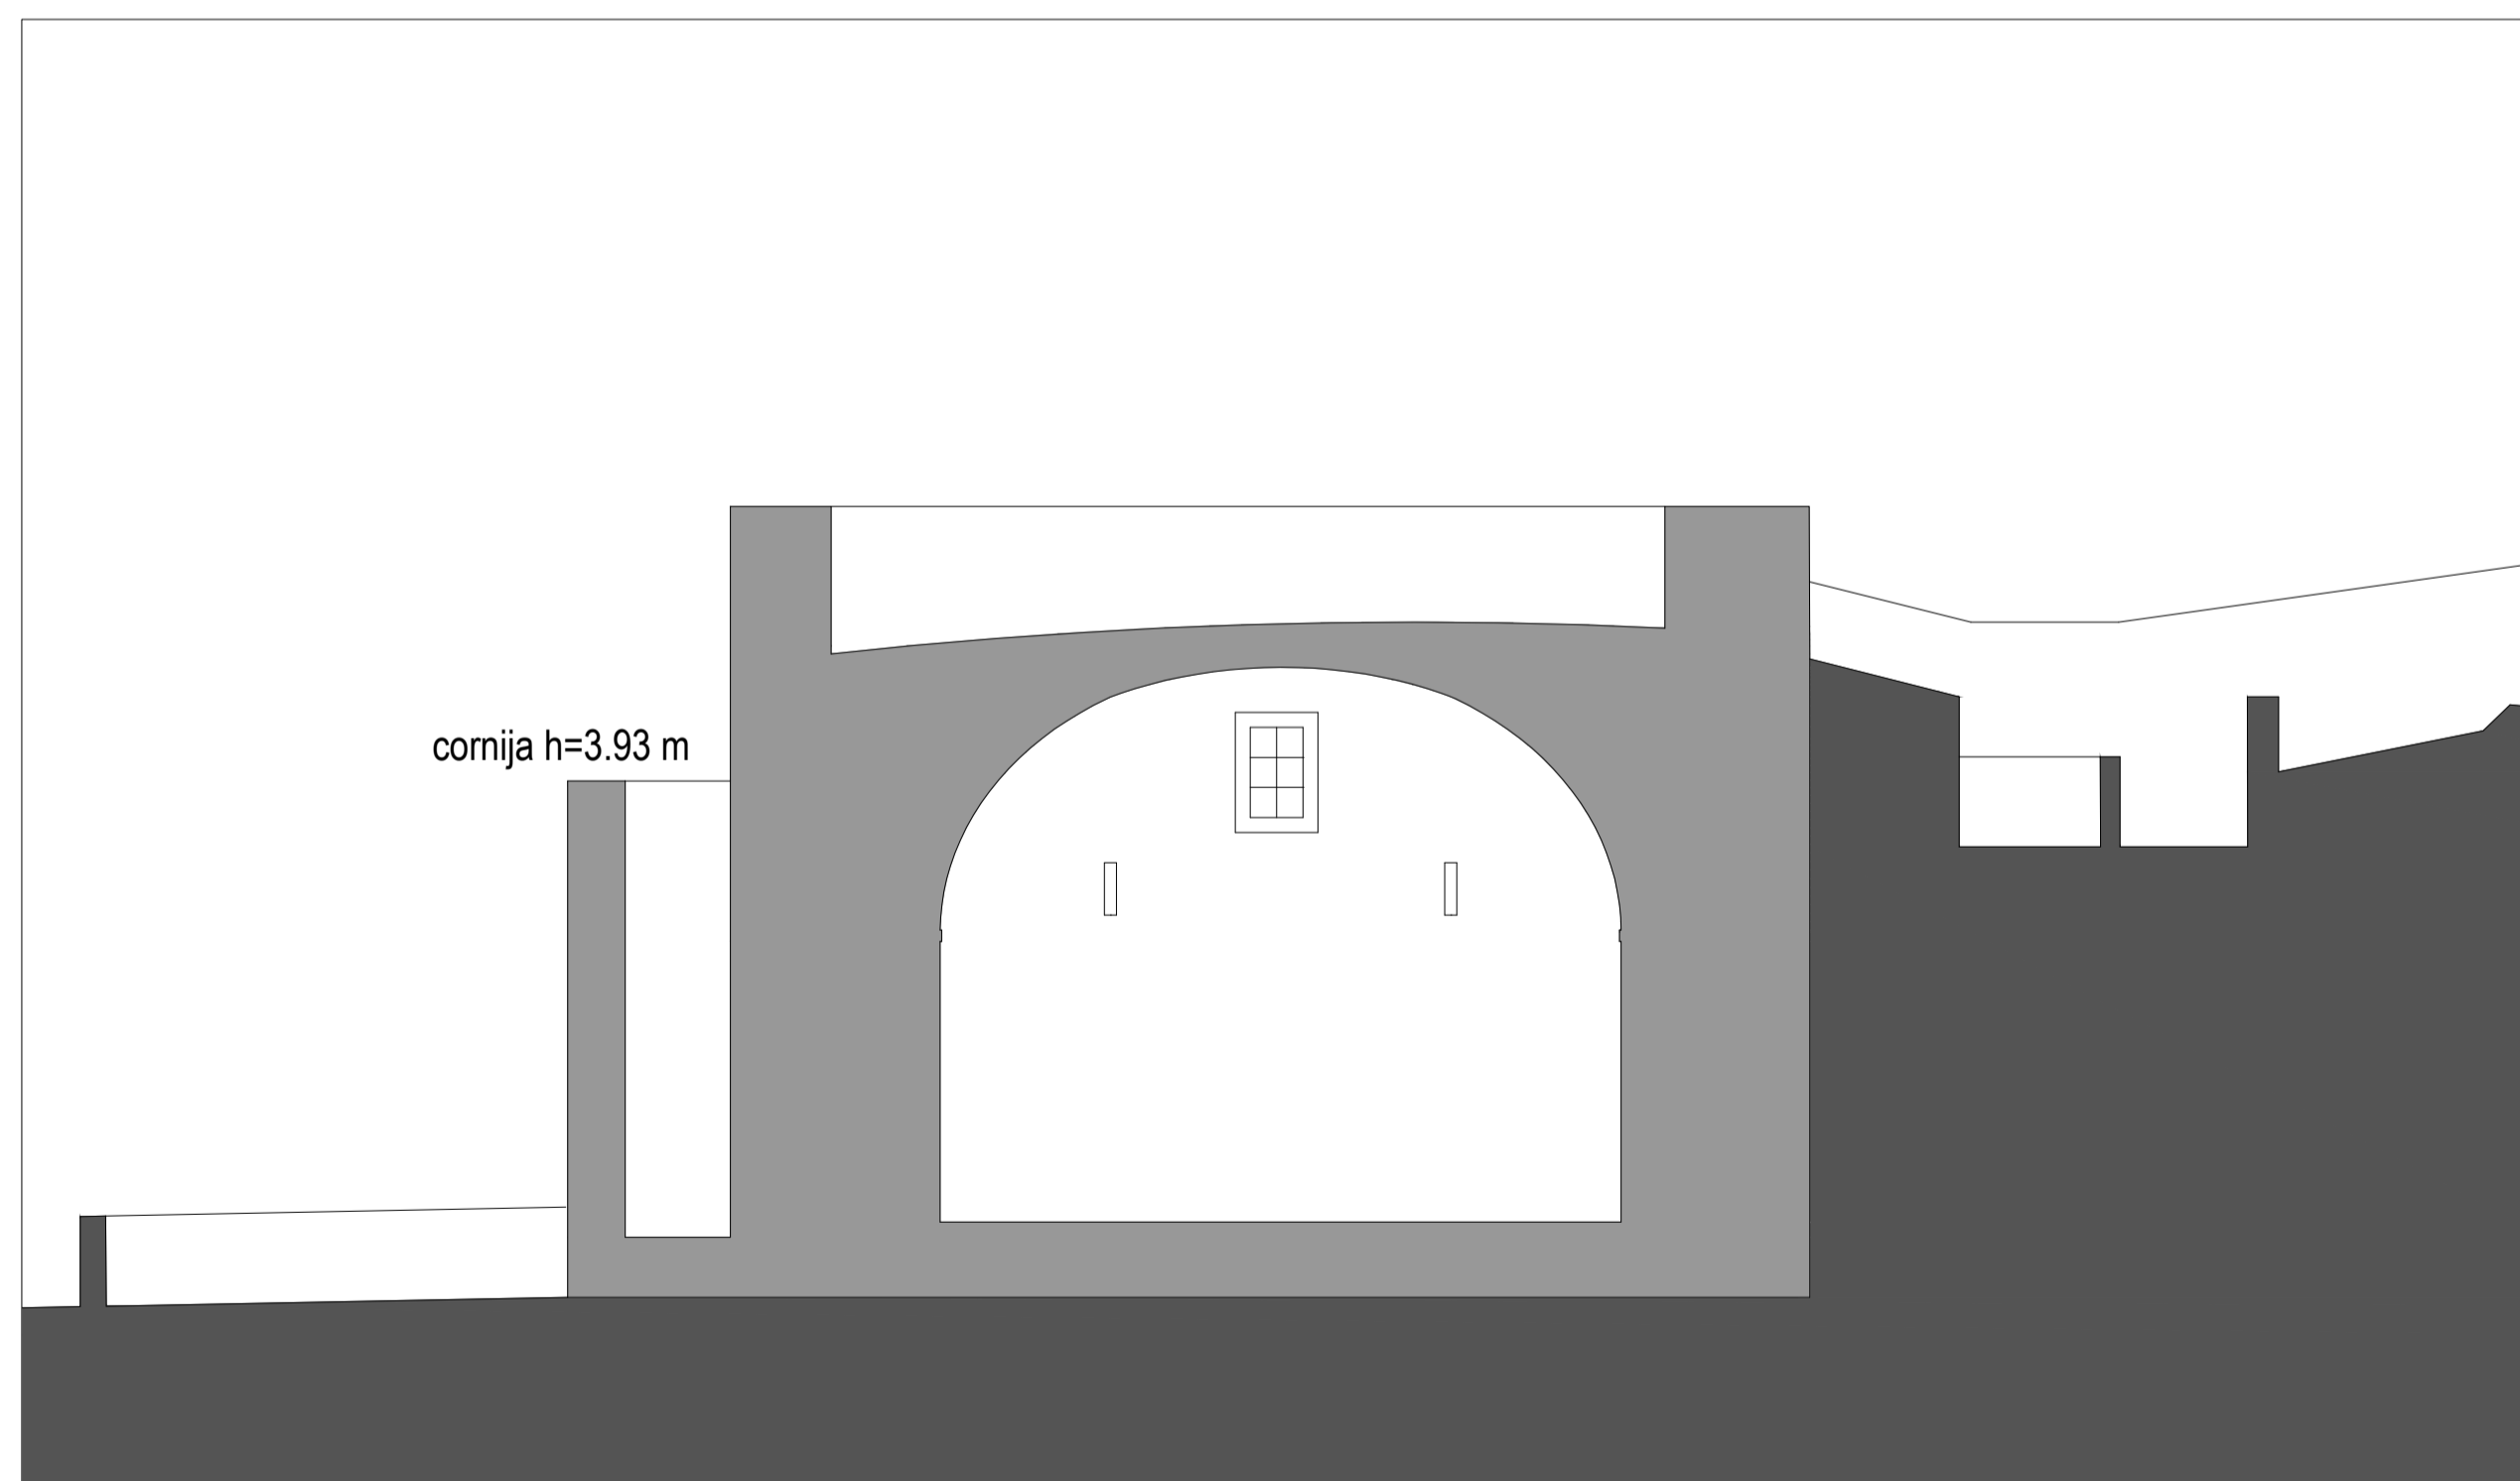

PM025 PAIOL CORTE BB