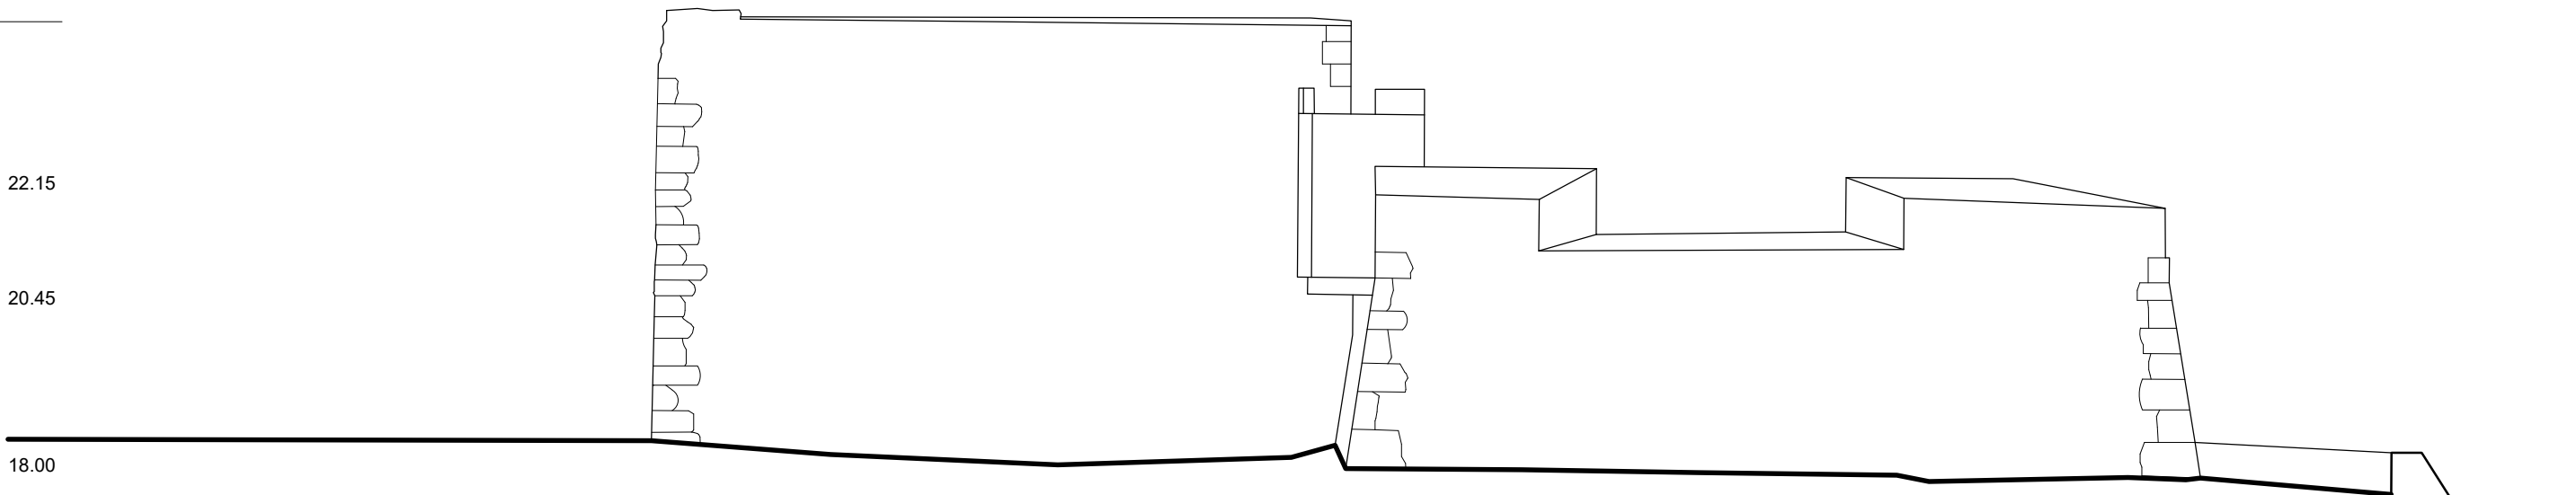

ALÇADO PRINCIPAL (NASCENTE)

15.00

ALÇADO LATERAL DIREITO (NORTE)

15.00

	Forte do Guincho ou Forte das Velas	
	Cascais	
Data: Junho 2017	Alçado Principal (Nascente) Alçado Lateral Direito (Norte)	Escala: 1 / 100
		Desenho nº 09