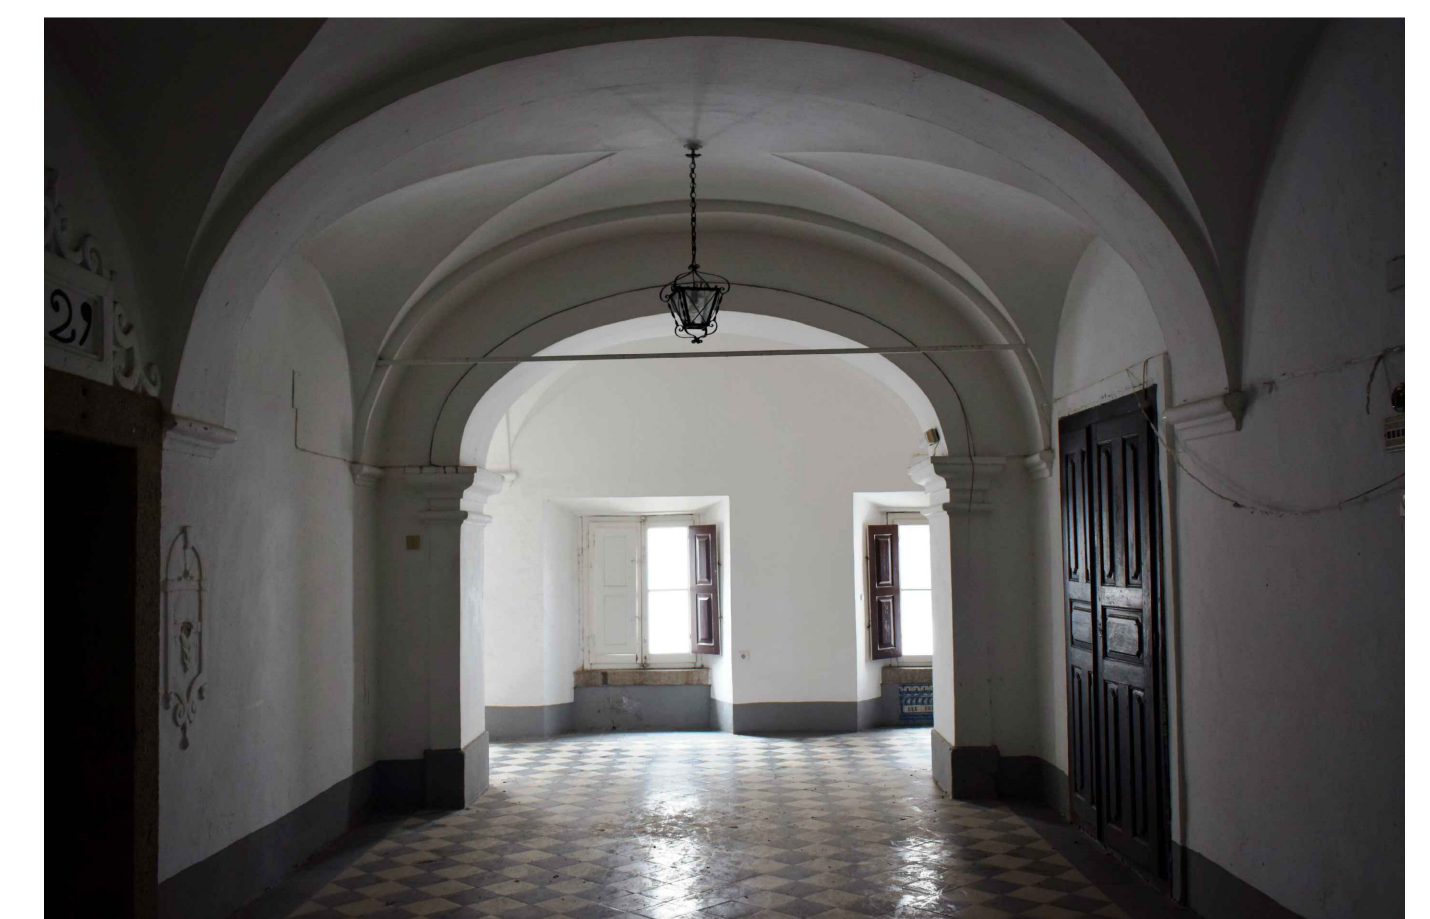

REVIVE
Reabilitação, Património e Turismo

Designação:
038 MOSTEIRO DE S. JOSE|CONVENTO NOVO
Localização:
ÉVORA

Projeto Arquitetónico:
Cortes AA' e BB'

Escala:
1 / 100

08