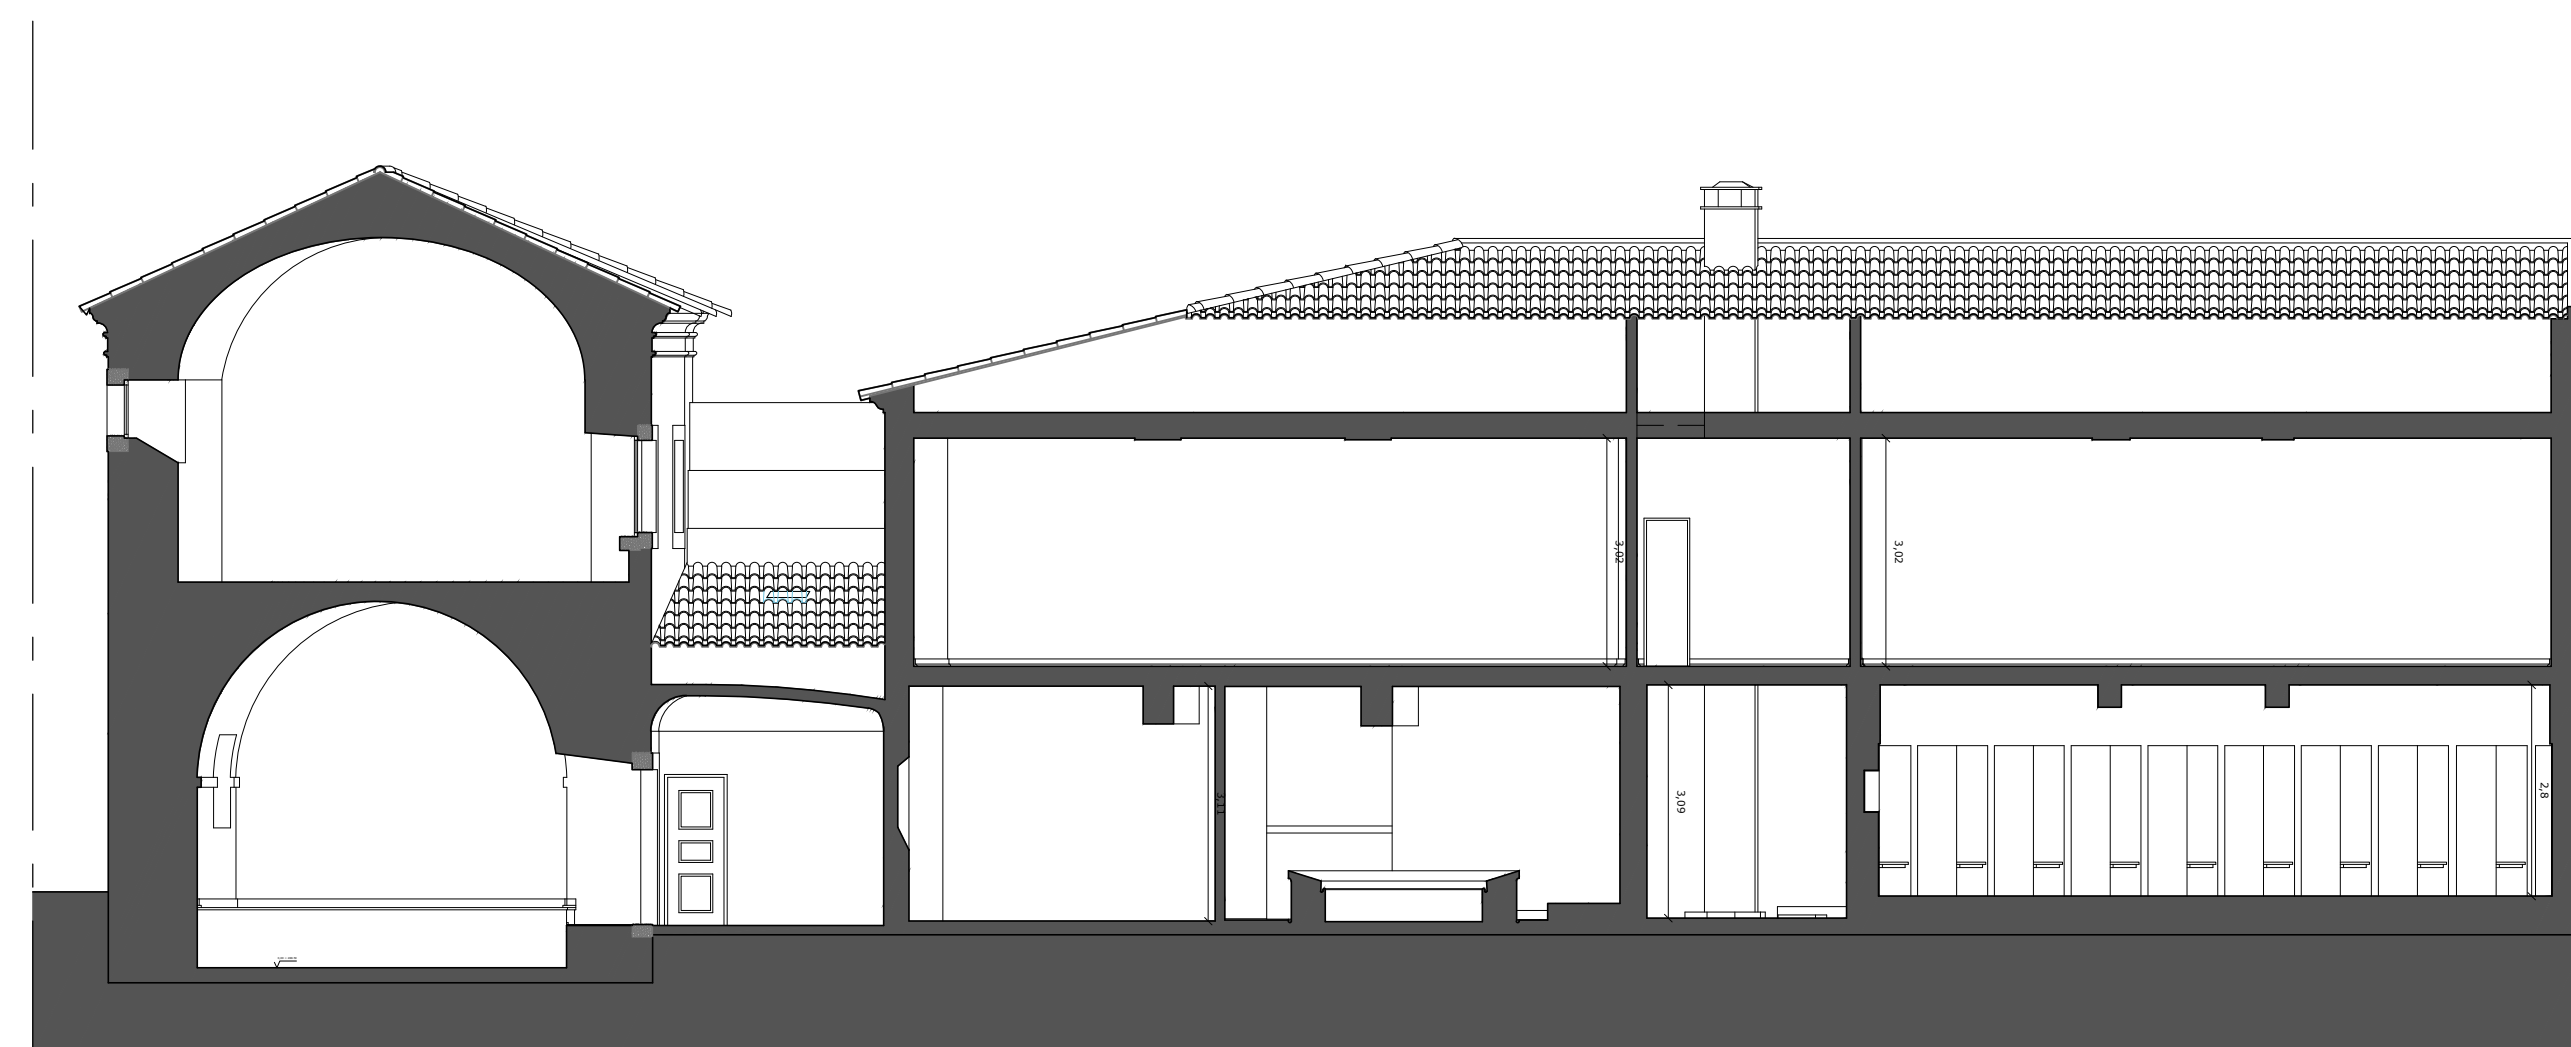

Corte BB
Esc. 1:100