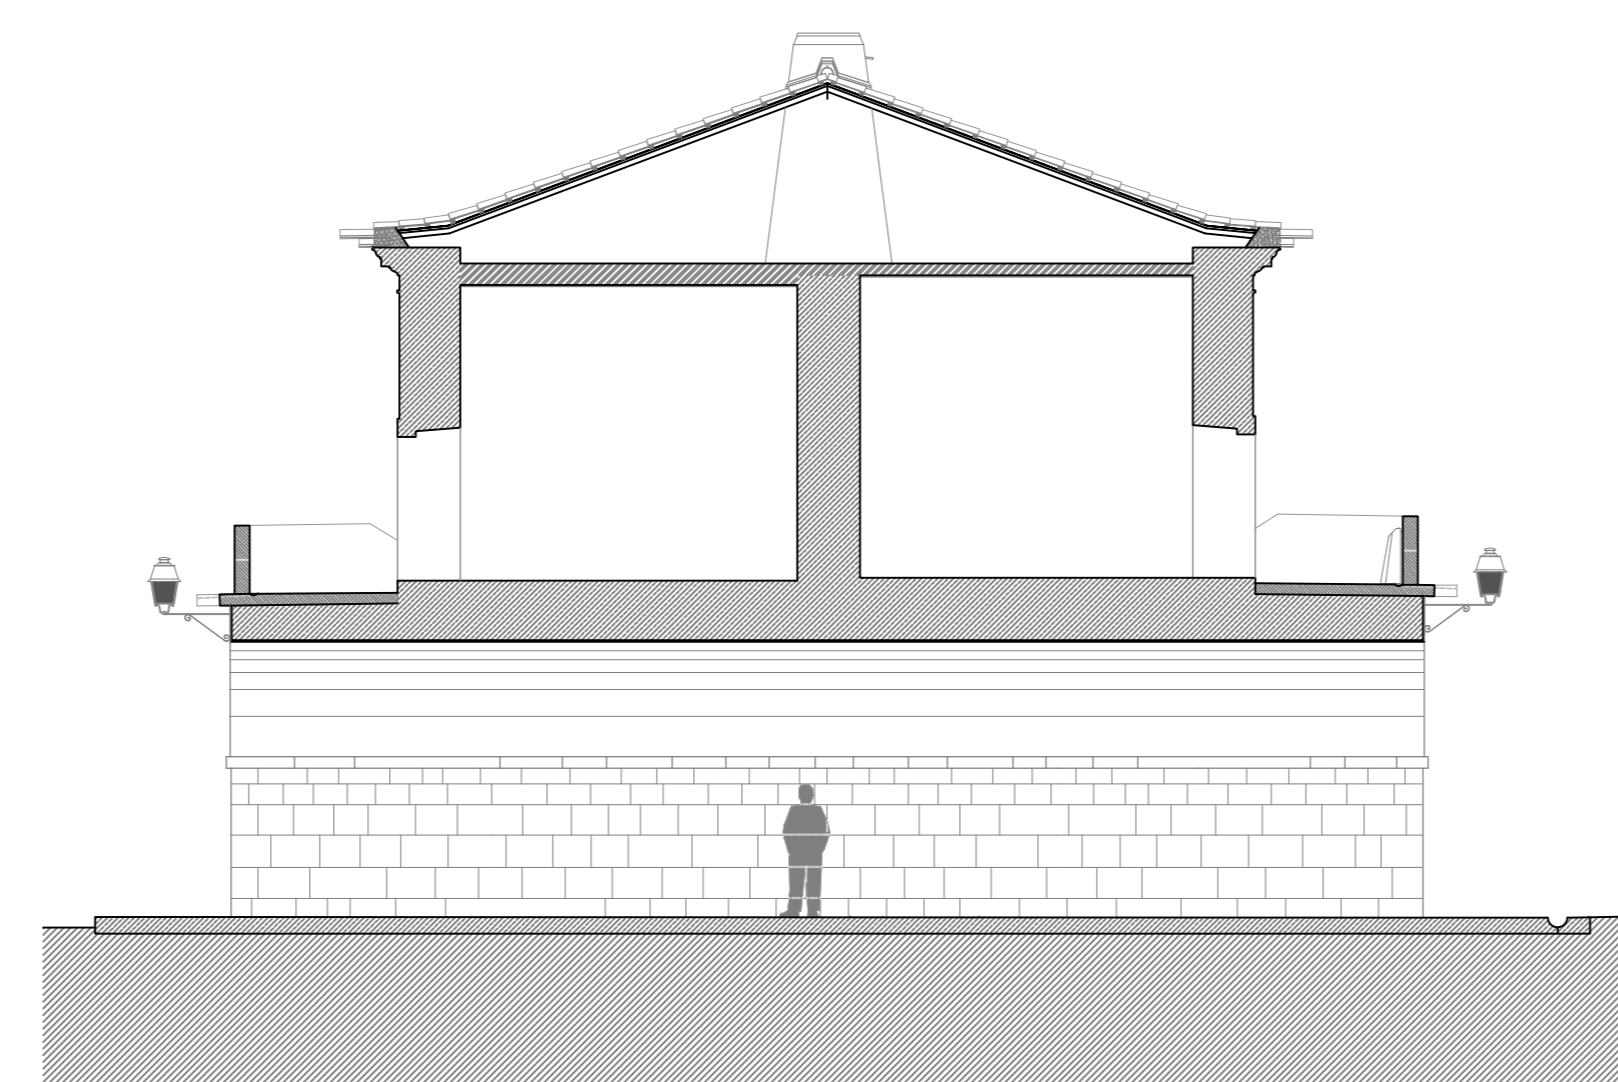

CORTE C-D

CORTE E-F

CORTE G-H

REVIVE Reabilitação, Património e Turismo	Quartil das Esquadras		
	Alameda		
Data maio 2020	Cortes Transversais CD, EF e GH	Escala: 1/100	Desenho nº 07