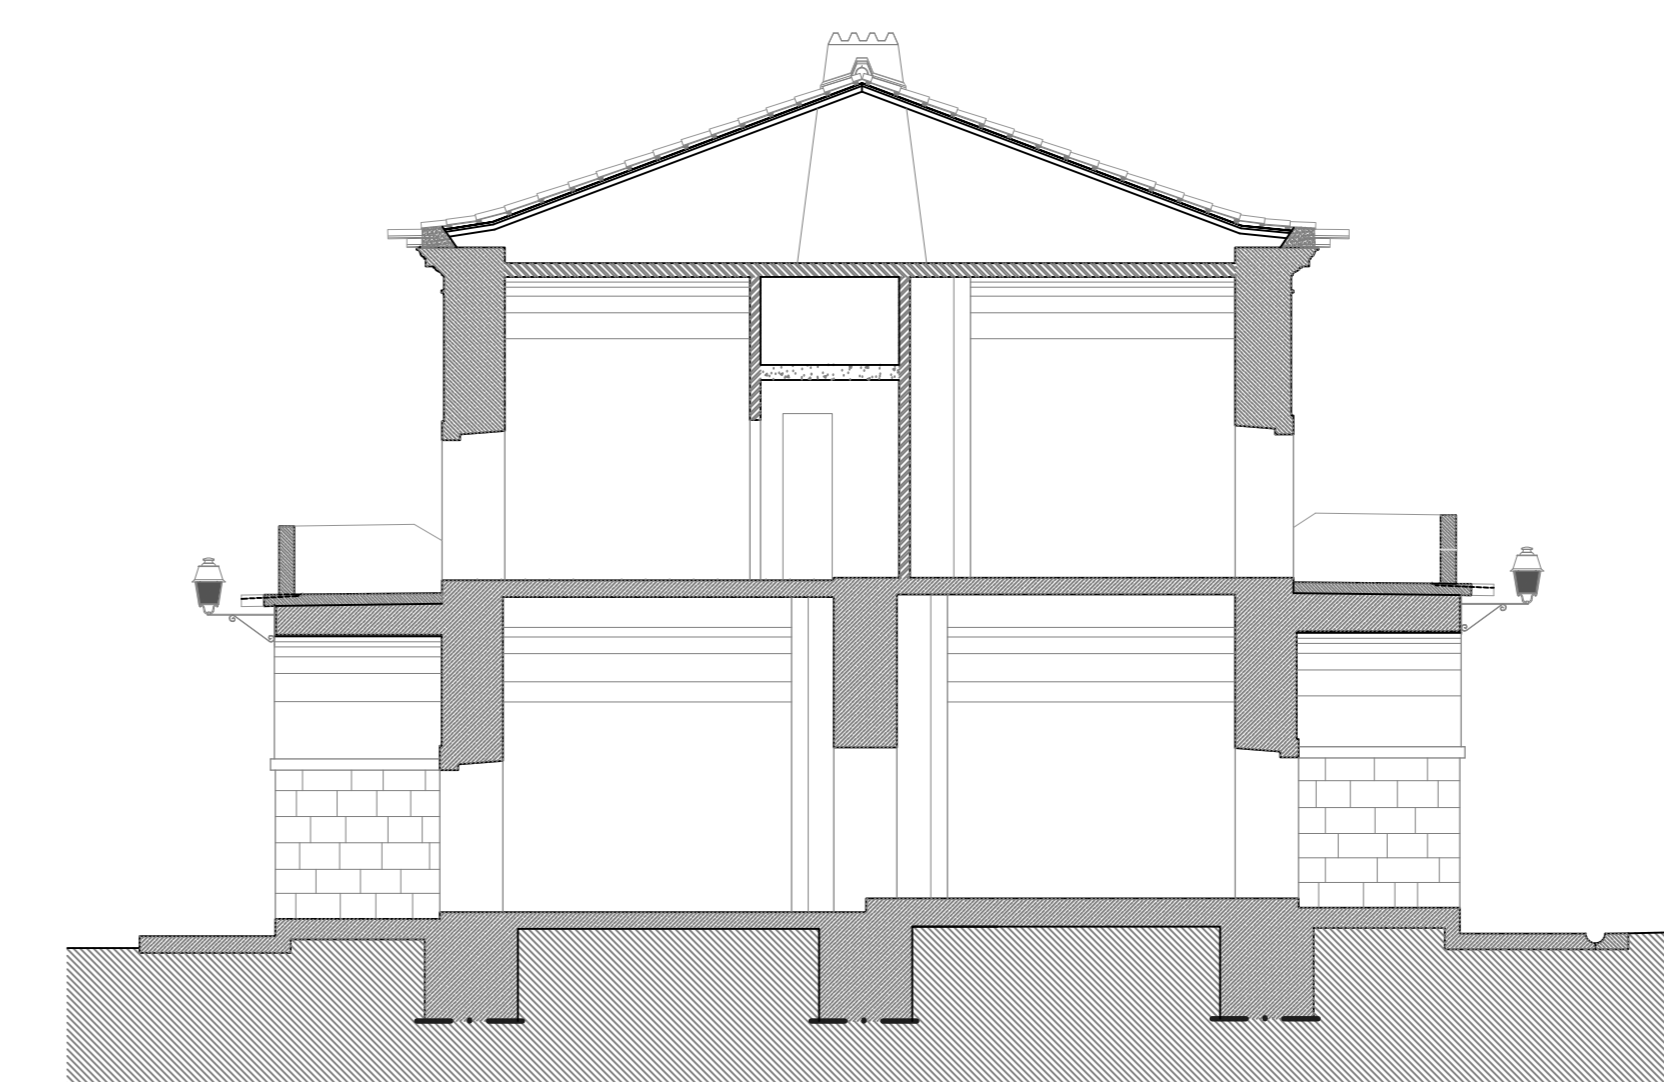

CORTE C-D

CORTE E-F

CORTE G-H

REVIVE Reabilitação, Património e Turismo	Quartil das Esquadras		
	Alameda		
Data maio 2020	Cortes Transversais CD, EF e GH	Escala: 1/100	Desenho nº 07