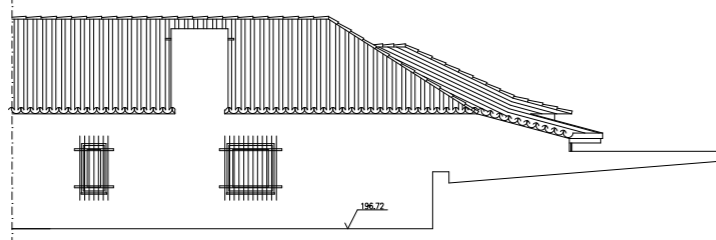

CORTE AA'

CORTE BB'

CORTE-ALÇADO CC'

Pormenor da Capela no piso 1

Pormenor da entrada do piso 1

**REVIVE**  
Reabilitação, Património e Turismo

Data:  
Abril 2020

Designação:  
047.Casa da Igreja  
Localização:  
Mondim de Basto

Peça desenhada:  
CORTES AA', BB' e CC'

Escala:  
1/200

Desenho nº

06