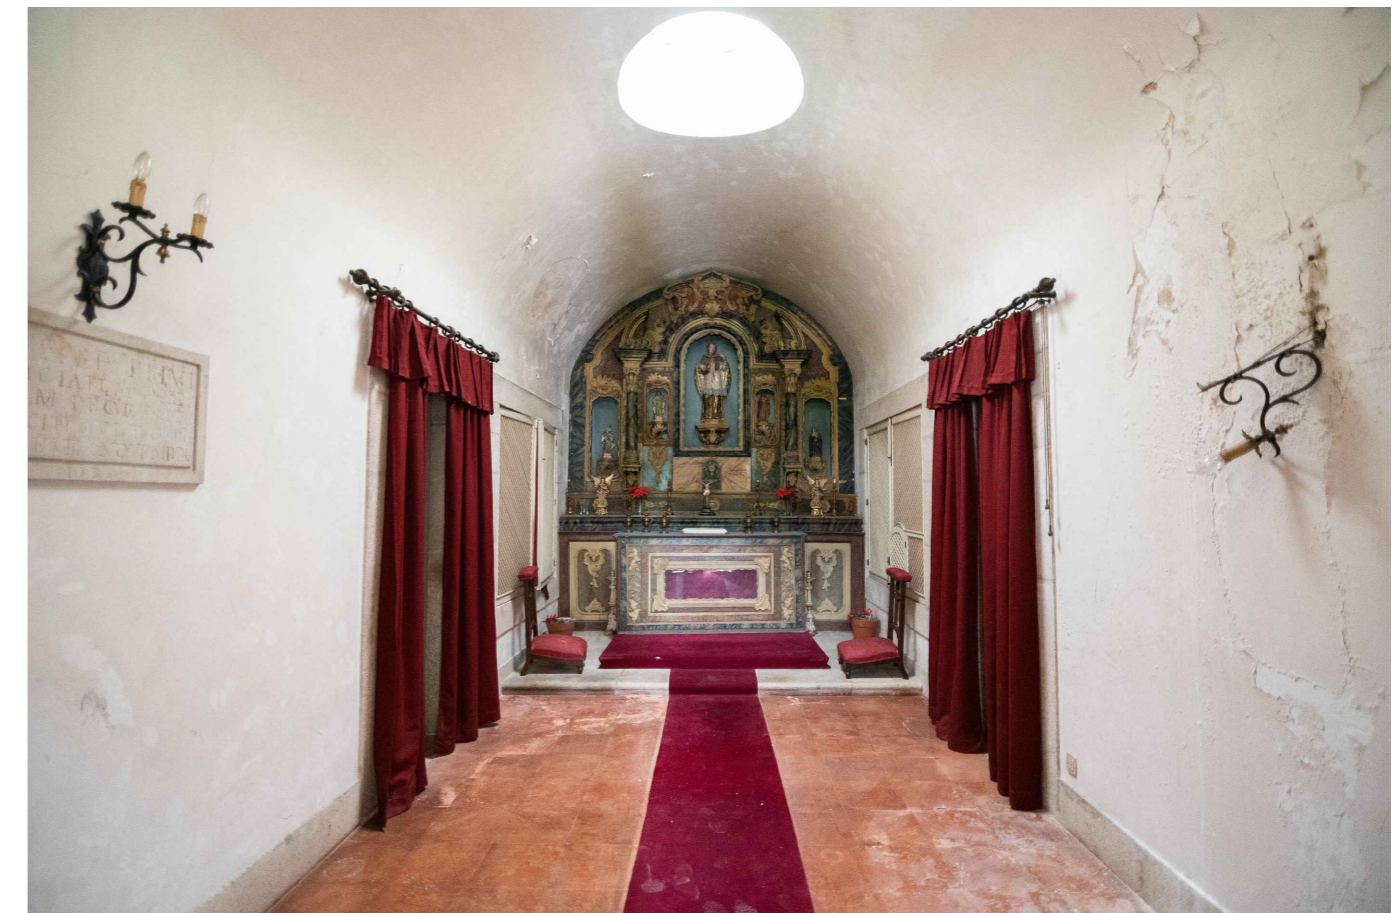

CORTE AA'

CORTE BB'

CORTE-ALÇADO CC'

Pormenor da Capela no piso 1

Pormenor da entrada do piso 1

**REVIVE**  
Reabilitação, Património e Turismo

Data:  
Abril 2020

Designação:  
047.Casa da Igreja  
Localização:  
Mondim de Basto

Peça desenhada:  
CORTES AA', BB' e CC'

Escala:  
1/200

Desenho nº

06