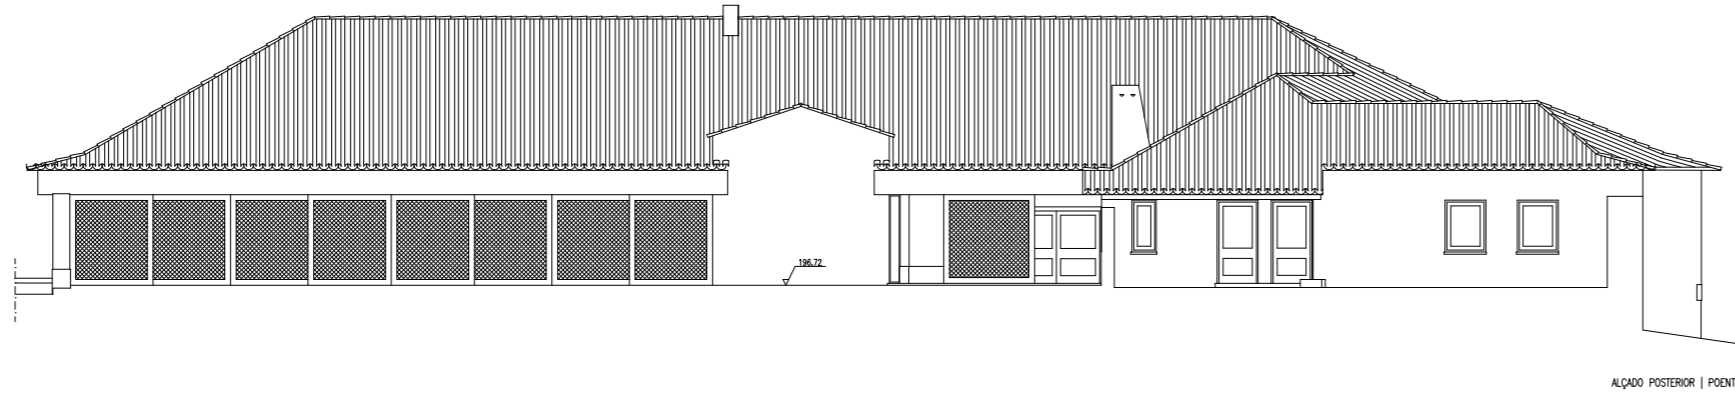

ALÇADO PRINCIPAL | NASCENTE

ALÇADO LATERAL DIREITO

ALÇADO LATERAL ESQUERDO

ALÇADO POSTERIOR | PONTE

Pormenor da entrada

REVIVE
Reabilitação, Património e Turismo

Data:
Abril 2020

Designação:
047.Casa da Igreja
Localização:
Mondim de Basto

Peça desenhada:
ALÇADOS

Escala:
1 / 200

Desenho nº

05