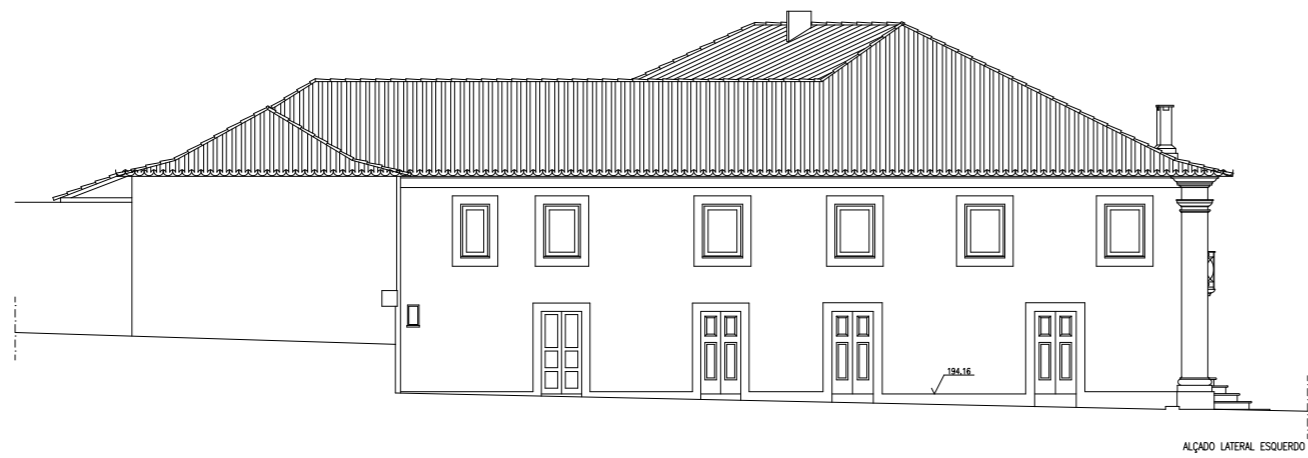

ALÇADO PRINCIPAL | NASCENTE

ALÇADO LATERAL DIREITO

ALÇADO LATERAL ESQUERDO

ALÇADO POSTERIOR | PONTE

Pormenor da entrada

REVIVE
Reabilitação, Património e Turismo

Data:
Abril 2020

Designação:
047.Casa da Igreja
Localização:
Mondim de Basto

Peça desenhada:
ALÇADOS

Escala:
1 / 200

Desenho nº

05