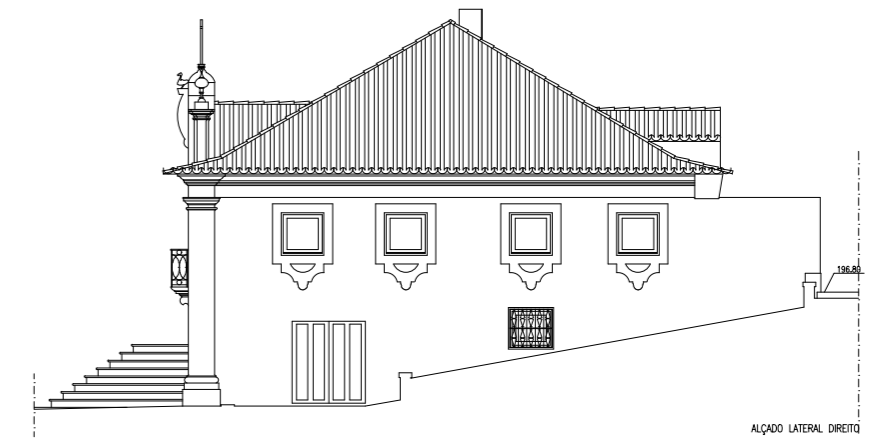

ALÇADO PRINCIPAL | NASCENTE

ALÇADO LATERAL DIREITO

ALÇADO LATERAL ESQUERDO

ALÇADO POSTERIOR | PONTE

Pormenor da entrada

REVIVE
Reabilitação, Património e Turismo

Data:
Abril 2020

Designação:
047.Casa da Igreja
Localização:
Mondim de Basto

Peça desenhada:
ALÇADOS

Escala:
1 / 200

Desenho nº

05