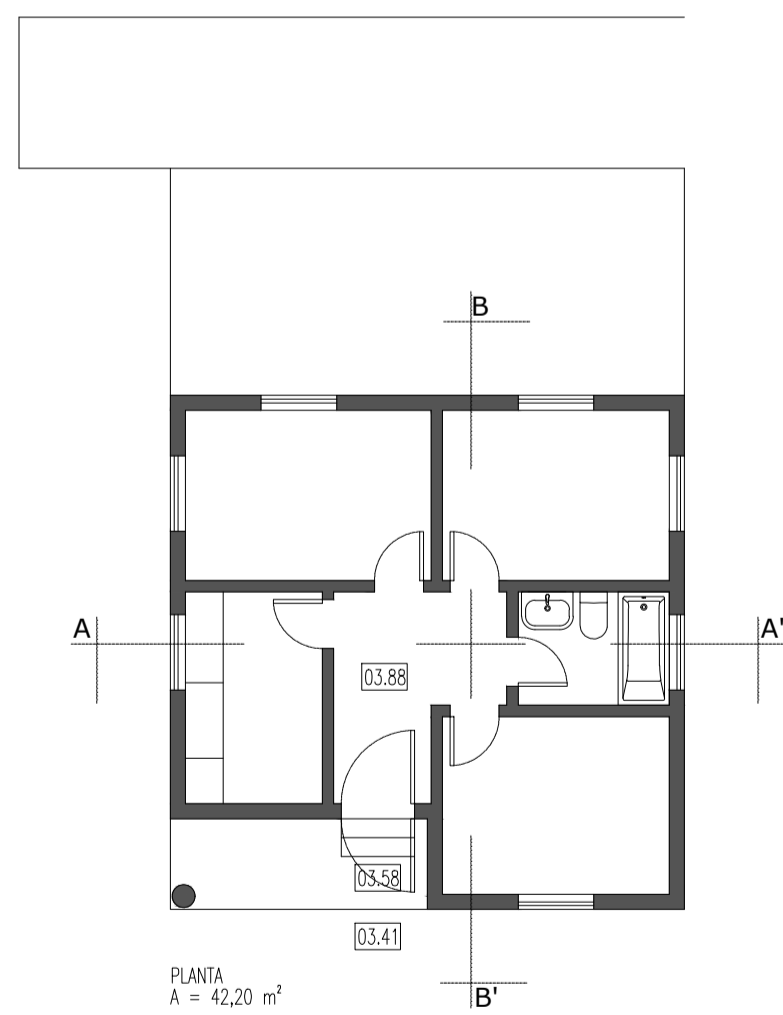

CORTE AA'

CORTE BB'

ALÇADO NASCENTE

ALÇADO SUL

ALÇADO POENTE

ALÇADO NORTE

PLANTA  
A = 42,20 m<sup>2</sup>

**REVIVE**  
Reabilitação, Património e Turismo

Designação  
046. QUINTA DO CABO DAS LEZÍRIAS  
VILA FRANCA DE XIRA

Data  
JAN 2020

Ficha Identificativa  
09.HABITAÇÃO 0

Escala  
1 / 100

Desenho nº

10