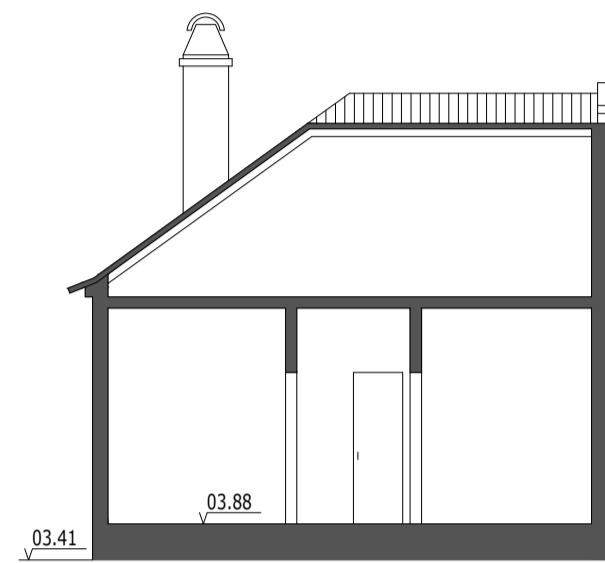

CORTE AA'

CORTE BB'

ALÇADO NASCENTE

ALÇADO SUL

ALÇADO POENTE

ALÇADO NORTE

PLANTA  
A = 42,20 m<sup>2</sup>

**REVIVE**  
Reabilitação, Património e Turismo

Designação  
046. QUINTA DO CABO DAS LEZÍRIAS  
VILA FRANCA DE XIRA

Data  
JAN 2020

Ficha Identificativa  
09.HABITAÇÃO 0

Escala  
1 / 100

Desenho nº

10