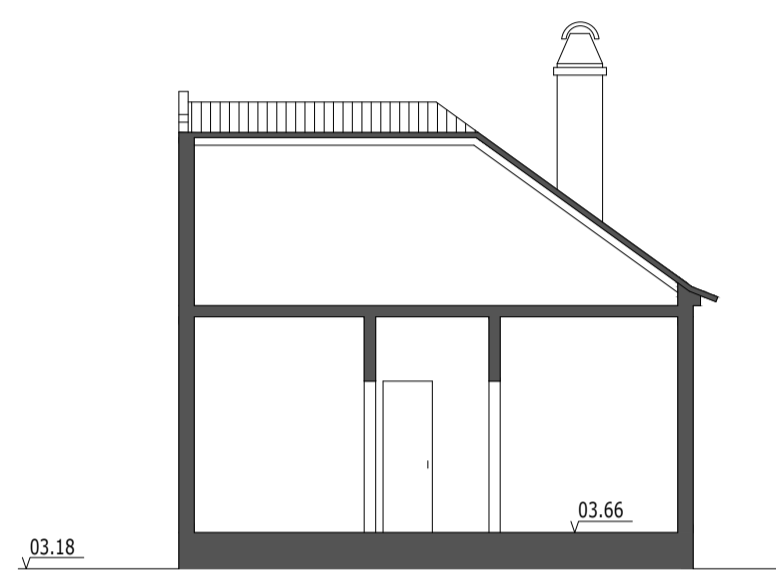

CORTE AA'

CORTE BB'

ALÇADO NASCENTE

ALÇADO SUL

ALÇADO POENTE

ALÇADO NORTE

PLANTA  
A = 42,20 m<sup>2</sup>

**REVIVE**  
Reabilitação, Património e Turismo

Designação:  
046. QUINTA DO CABO DAS LEZÍRIAS  
VILA FRANCA DE XIRA

Data:  
JAN 2020

Ficha Identificativa:  
06.HABITAÇÃO

Escala:  
1 / 100

Desenho nº  
07