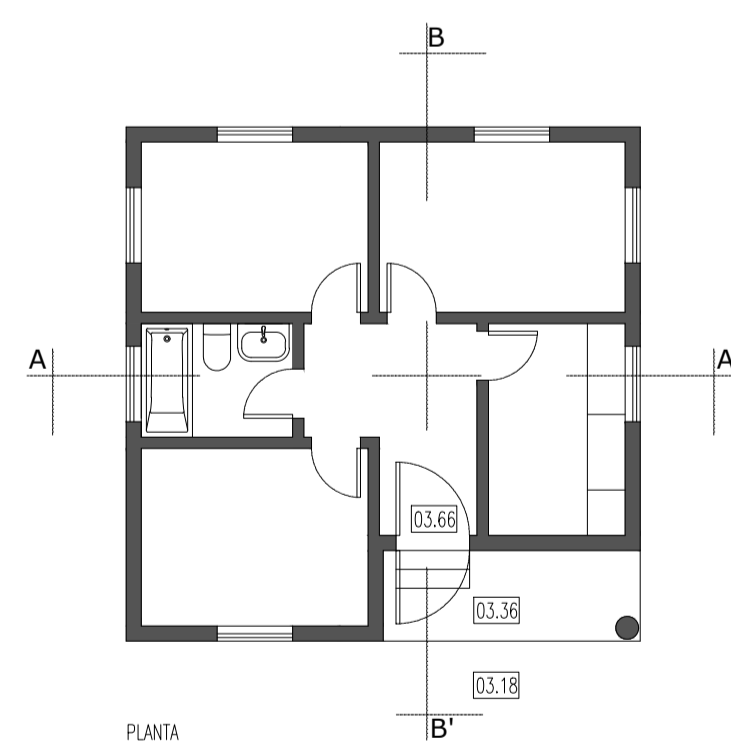

CORTE AA'

CORTE BB'

ALÇADO NASCENTE

ALÇADO SUL

ALÇADO POENTE

ALÇADO NORTE

PLANTA  
A = 42,20 m<sup>2</sup>

**REVIVE**  
Reabilitação, Património e Turismo

Designação:  
046. QUINTA DO CABO DAS LEZÍRIAS  
VILA FRANCA DE XIRA

Data:  
JAN 2020

Ficha Identificativa:  
06.HABITAÇÃO

Escala:  
1 / 100

Desenho nº  
07