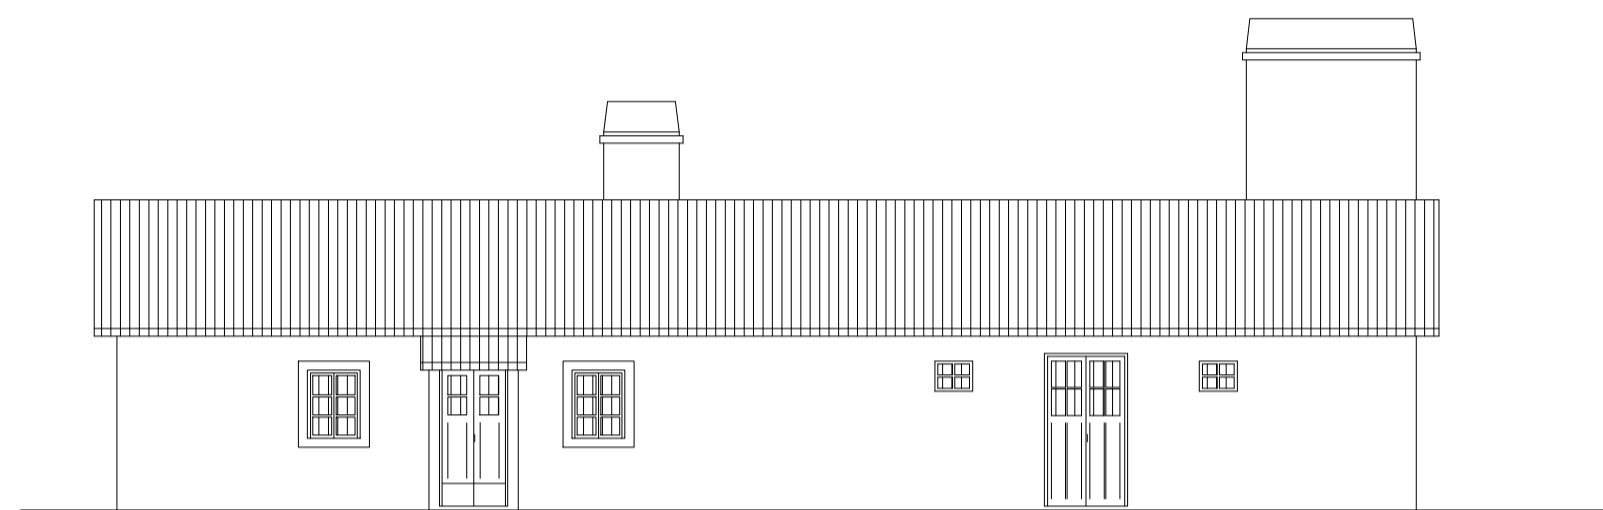

CORTE AA'

CORTE BB'

ALÇADO NASCENTE

ALÇADO SUL

ALÇADO POENTE

ALÇADO NORTE

PLANTA
A = 61,90 m

REVIVE
Reabilitação, Património e Turismo

Designação
046. QUINTA DO CABO DAS LEZÍRIAS
VILA FRANCA DE XIRA

Data
JAN 2020

Ficha Identificativa
05.HABITAÇÃO

Escala
1 / 100

Desenho nº

06