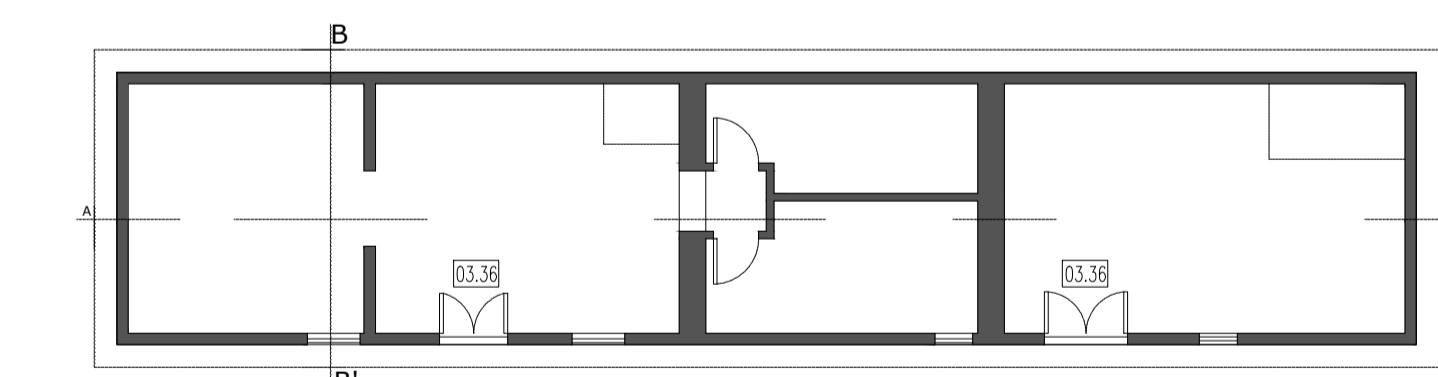

CORTE AA'

CORTE BB'

ALÇADO NASCENTE

ALÇADO SUL

ALÇADO POENTE

ALÇADO NORTE

PLANTA
A = 61,90 m

REVIVE
Reabilitação, Património e Turismo

Designação
046. QUINTA DO CABO DAS LEZÍRIAS
VILA FRANCA DE XIRA

Data
JAN 2020

Ficha Identificativa
05.HABITAÇÃO

Escala
1 / 100

Desenho nº

06