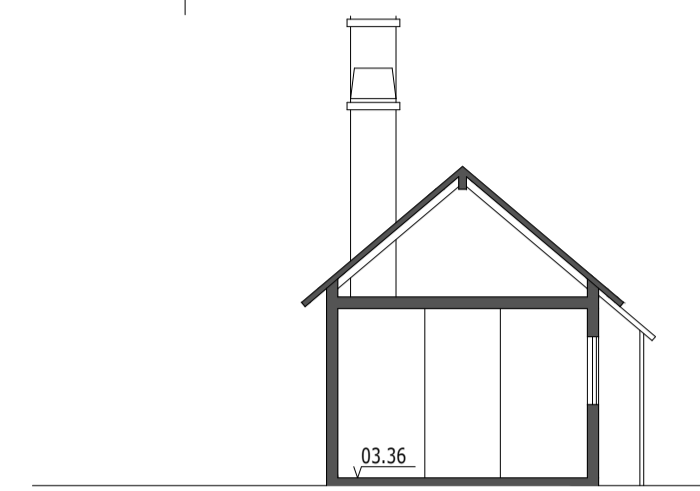

CORTE AA'

CORTE BB'

ALÇADO NASCENTE

ALÇADO SUL

ALÇADO POENTE

ALÇADO NORTE

PLANTA
A = 61,90 m

REVIVE
Reabilitação, Património e Turismo

Designação
046. QUINTA DO CABO DAS LEZÍRIAS
VILA FRANCA DE XIRA

Data
JAN 2020

Ficha Identificativa
05.HABITAÇÃO

Escala
1 / 100

Desenho nº

06