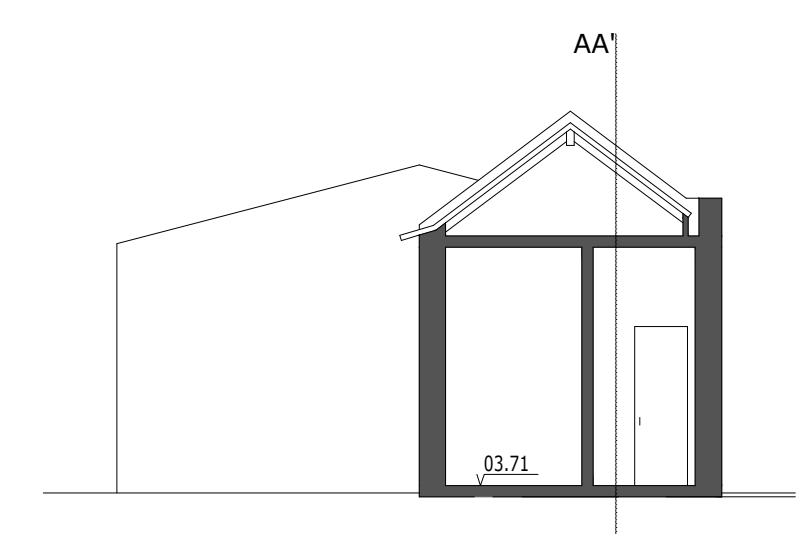

ALÇADO NORTE

ALÇADO SUL

CORTE AA'

PLANTA  
A = 37,60m<sup>2</sup>

ALÇADO NASCENTE

ALÇADO PUENTE

CORTE BB''

**REVIVE**  
Reabilitação, Património e Turismo

Designação  
046. QUINTA DO CABO DAS LEZIRIAS  
VILA FRANCA DE XIRA

Data  
JAN 2020

Ficha Identificativa  
01.CASA DO GUARDA

Escala  
1 / 100

Desenho nº  
02