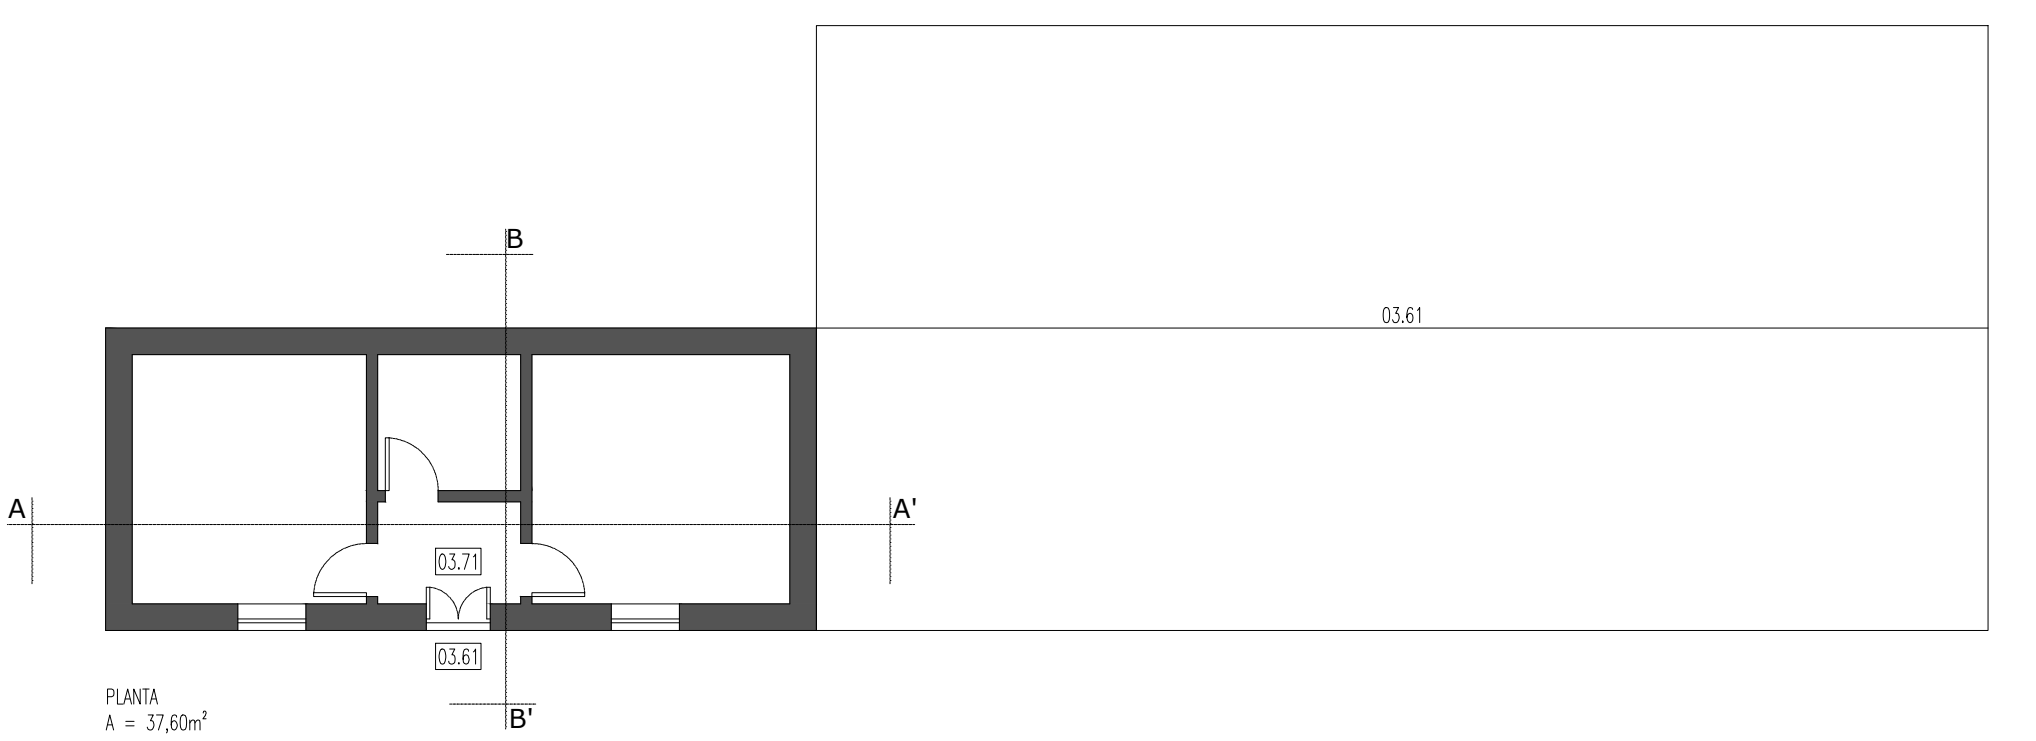

ALÇADO NORTE

ALÇADO SUL

CORTE AA'

PLANTA  
A = 37,60m<sup>2</sup>

ALÇADO NASCENTE

ALÇADO PUENTE

CORTE BB''

**REVIVE**  
Reabilitação, Património e Turismo

Designação  
046. QUINTA DO CABO DAS LEZIRIAS  
VILA FRANCA DE XIRA

Data  
JAN 2020

Ficha Identificativa  
01.CASA DO GUARDA

Escala  
1 / 100

Desenho nº  
02