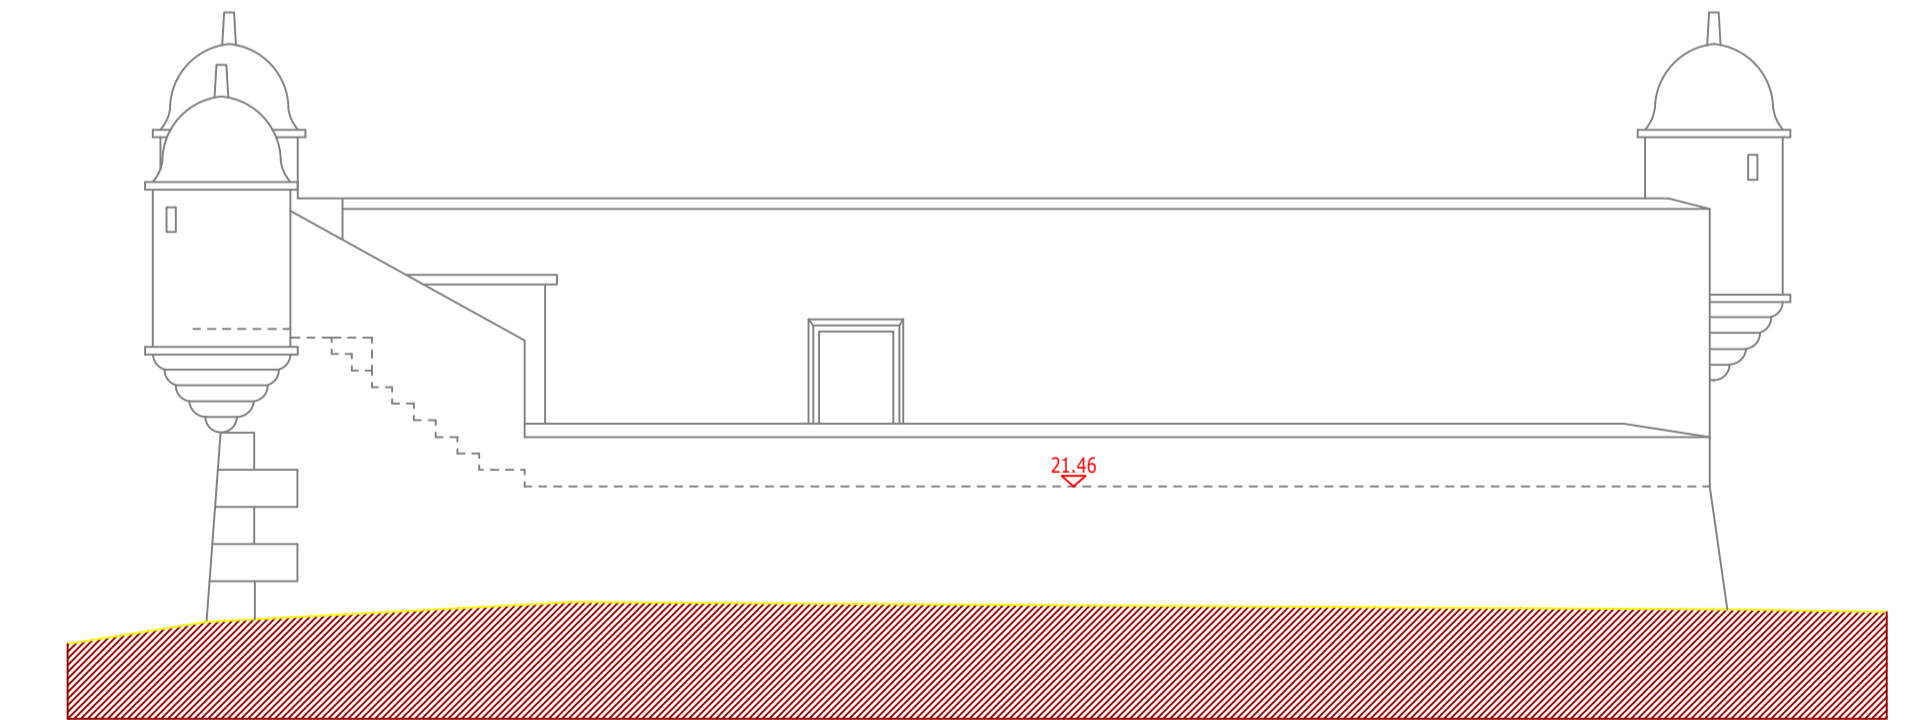

Alçado Nascente

Alçado Norte

Alçado Sul

Corte A-A

Alçado Poente

Corte B-B

 Reabilitação, Património e Turismo	Forte de S. João da Cadaveira Estoril - Cascais	Escala: 1 / 100	Desenho nº 04
	Data: julho 2019		