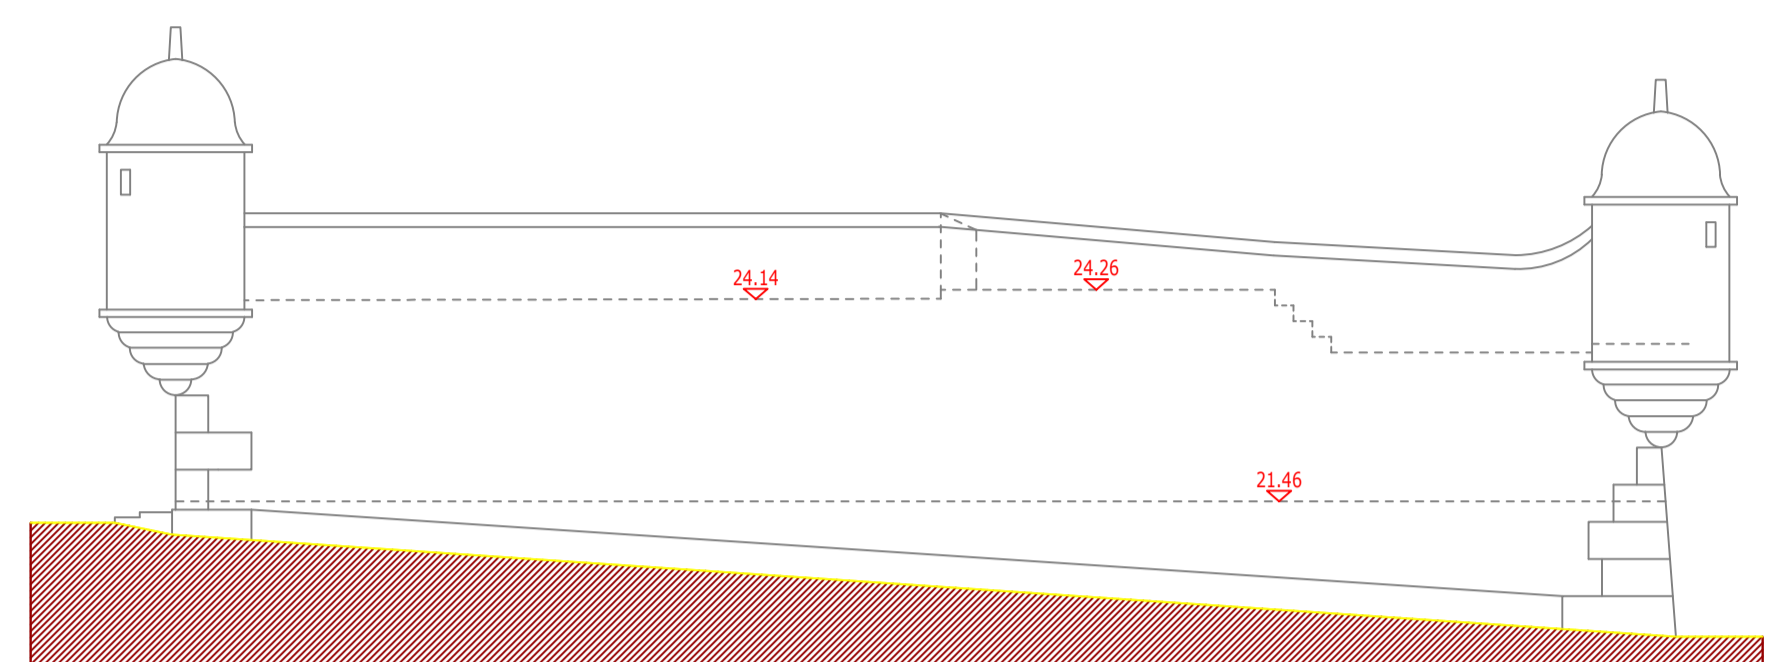

Alçado Nascente

Alçado Norte

Alçado Sul

Corte A-A

Alçado Poente

Corte B-B

 Reabilitação, Património e Turismo	Forte de S. João da Cadaveira Estoril - Cascais	Escala: 1 / 100	Desenho nº 04
	Data: julho 2019		