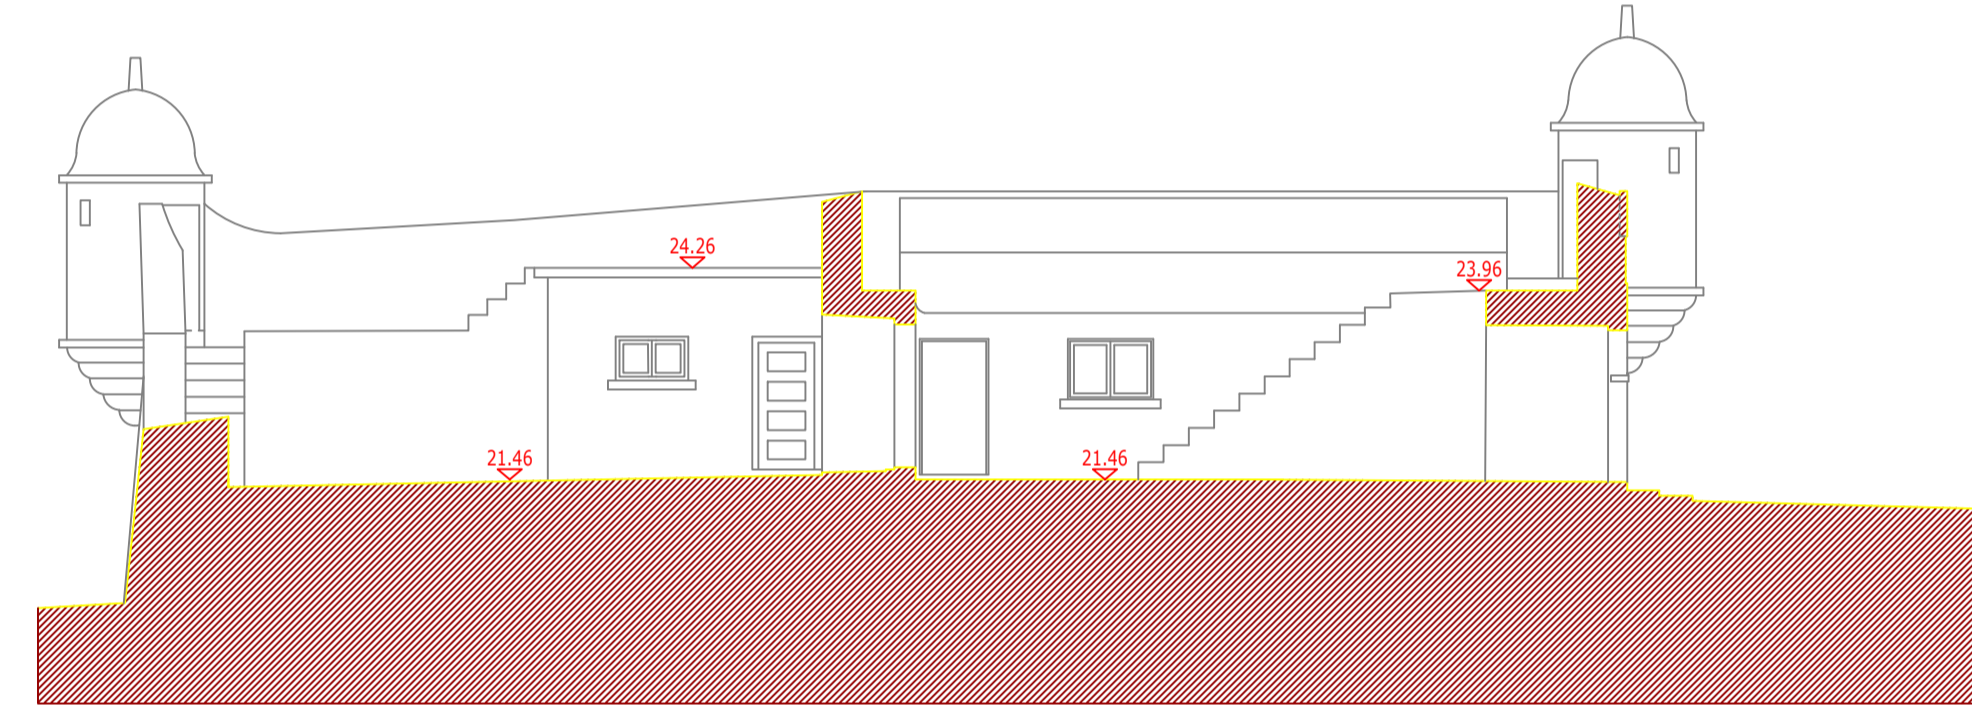

Alçado Nascente

Alçado Norte

Alçado Sul

Corte A-A

Alçado Poente

Corte B-B

 Reabilitação, Património e Turismo	Forte de S. João da Cadaveira Estoril - Cascais	Escala: 1 / 100	Desenho nº 04
	Data: julho 2019		