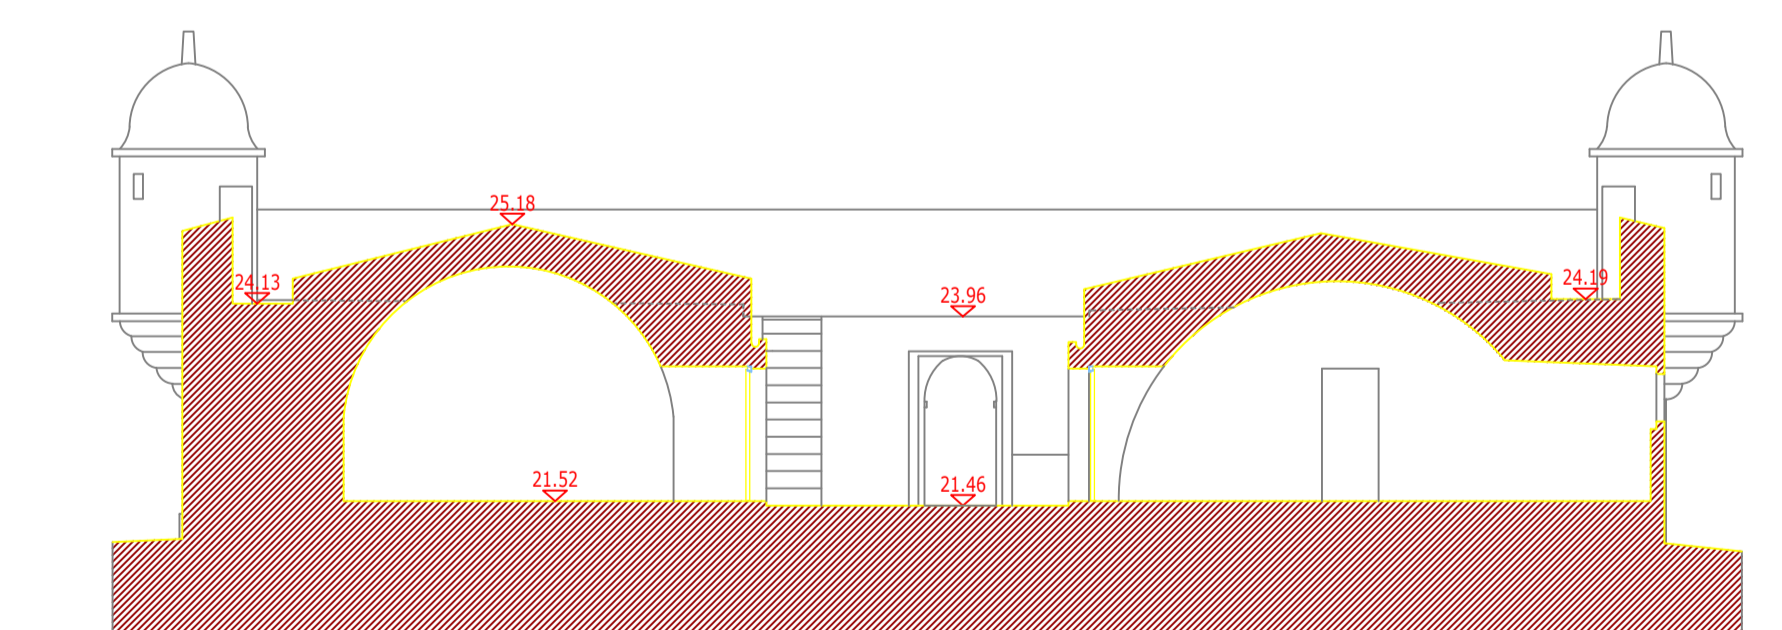

Alçado Nascente

Alçado Norte

Alçado Sul

Corte A-A

Alçado Poente

Corte B-B

 Reabilitação, Património e Turismo	Forte de S. João da Cadaveira Estoril - Cascais	Escala: 1 / 100	Desenho nº 04
	Data: julho 2019		