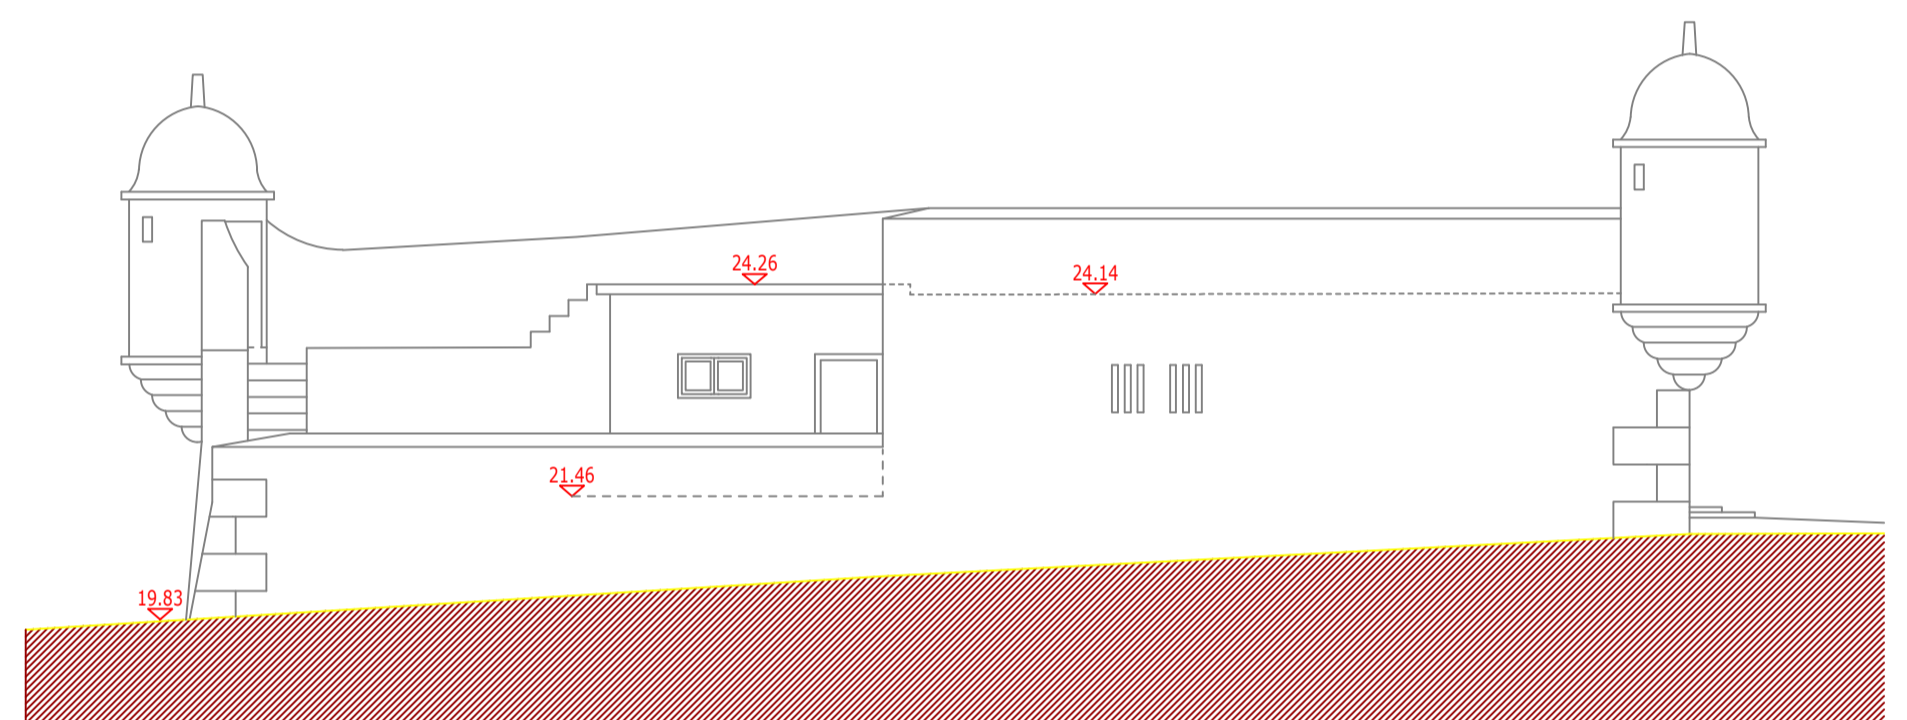

Alçado Nascente

Alçado Norte

Alçado Sul

Corte A-A

Alçado Poente

Corte B-B

 Reabilitação, Património e Turismo	Forte de S. João da Cadaveira Estoril - Cascais	Escala: 1 / 100	Desenho nº 04
	Data: julho 2019		