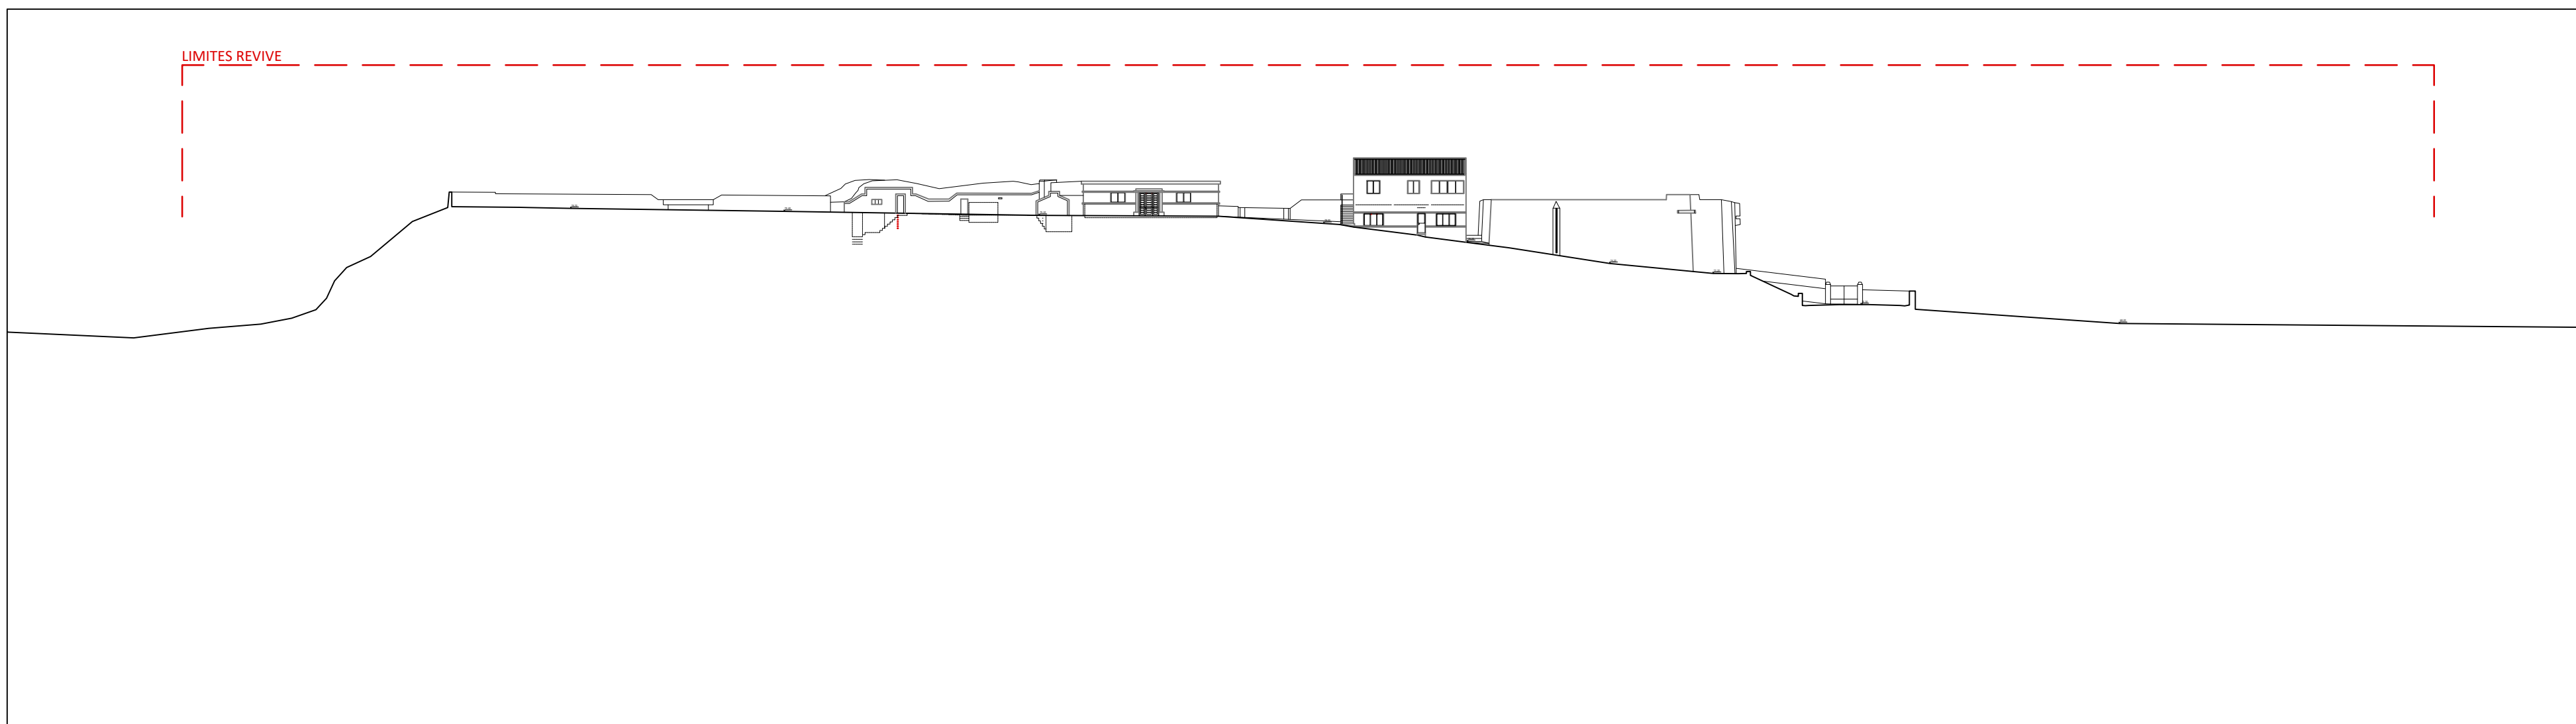

CORTE|PERFIL DD'

REVIVE
Reabilitação, Património e Turismo

Designação:
039.CASTELO DE ALMADA
Localização:
ALMADA

Data:
Maio 2020

Paço desenhado:
CORTE | PERFIL CC' e DD'

Escala:
1 / 500

Desenho nº

1.3