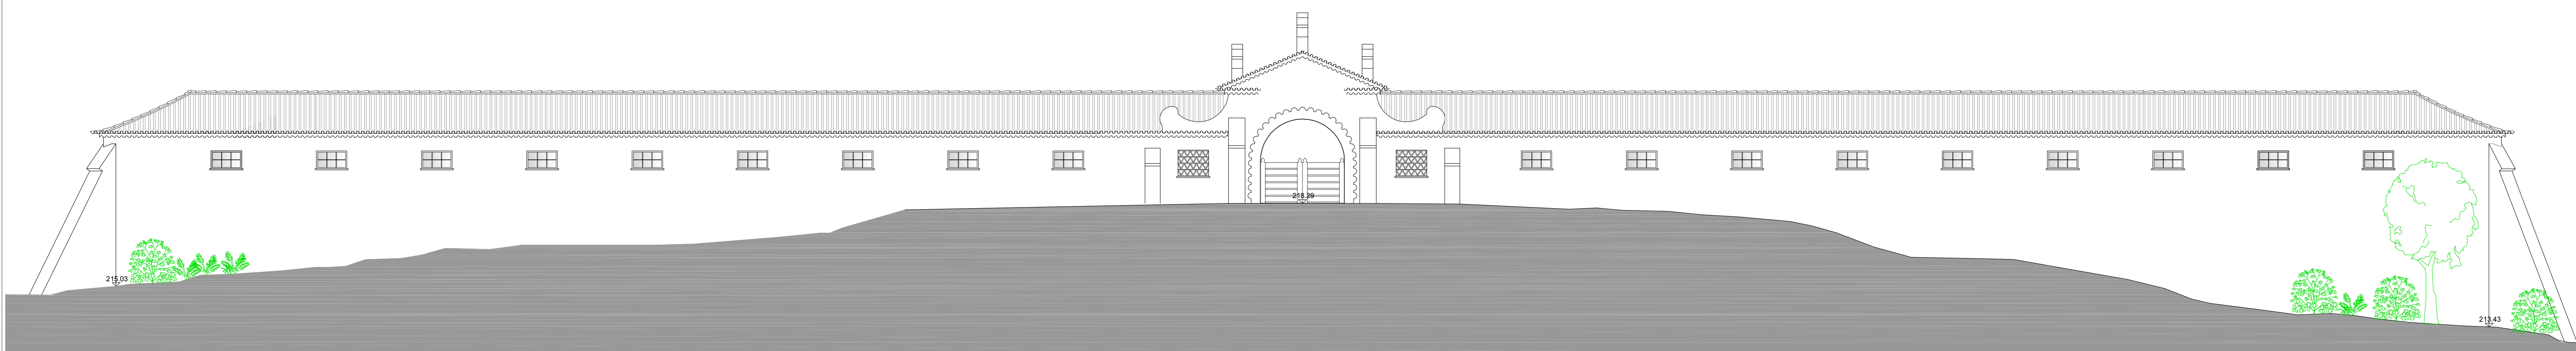

ALÇADO POSTERIOR